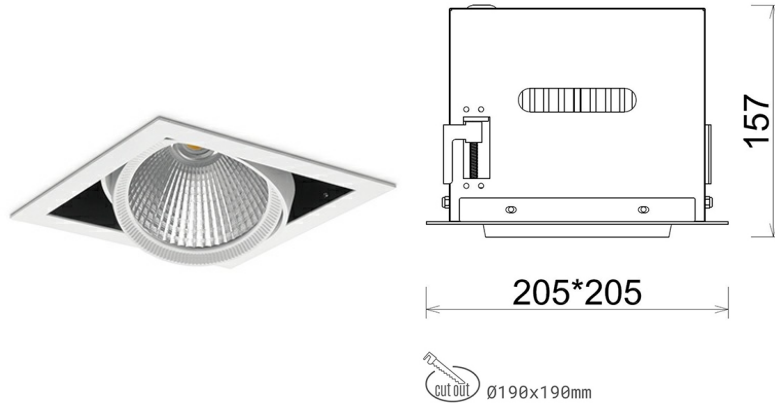

DOWNLIGHT CYGNUS Z1 935 31W 45° WHITE HI EFFICIENT ON/OFF

LED	COB
Barwa światła	3500 [K] HI EFFICIENT
CRI	90
Strumień led chip	4723 [lm]
Strumień światła z oprawy	3778 [lm]
Zasilanie systemu	31 [W]
Wydajność oprawy oświetleniowej	122 [lm/W]
Kąt świecenia	45°
Sterowanie	ON/OFF
MacAdam	3 SDCM

Downlight LED

Oprawa typu downlight przeznaczona do montażu w sufitach podwieszanych. Obudowa oprawy została wykonana ze stopów aluminium. Dostępna jest w kolorze białym oraz czarnym. Na zamówienie istnieje możliwość lakierowania na dowolny kolor z palety RAL. Obudowa pozwala na regulację w dwóch płaszczyznach. Oprawa wyposażona jest w szklaną przysłonę. Dostępne odbłyśniki w kątach 15, 30, 45 i 60 stopni. Maksymalna moc lampy to 37W.

OPRAWA

Waga	2,05 [kg]
Ochronność IP , IK , klasa	IP 20, IK 3,
Kolor oprawy	WHITE
Rodzaj przysłony	Glass
Napięcie zasilania	220-240V 50-60Hz

Uwaga: Wszystkie dane są wartościami typowymi. Tolerancja pomiarów +/-10%. Funkcje systemu mogą ulec zmianie wraz z ulepszeniami produktu ze względu na postęp techniczny.

OPCJE

kolor oprawy do wyboru z palety RAL - na zapytanie, przysłona antyodblśnieniowa "plaster miodu", możliwość sterowania mocą świecenia za pomocą systemu CASAMBI / DALI / PHASE CUT

Wygenerowano: 16.07.2024

+48 32 388 80 00

www.cora.pl
cora@cora.pl

Ulica: Ignatza Hakuby 18
41-914 Bytom, Polska