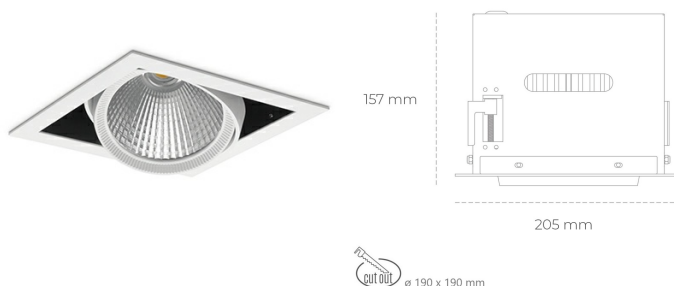

# DOWNLIGHT CYGNUS Z1 935 27W 45° WHITE HI EFFICIENT ON/OFF

Kod produktu: N214-K0003-BB935-H8-H45-ZC02\_700-S6-###

LED	COB
Barwa światła	3500 [K] HI EFFICIENT
CRI	90
Strumień led chip	4181 [lm]
Strumień światła z oprawy	3344 [lm]
Zasilanie systemu	27 [W]
Wydajność oprawy oświetleniowej	124 [lm/W]
Kąt świecenia	45°
Sterowanie	ON/OFF
MacAdam	3 SDCM

## Downlight LED

Oprawa typu downlight przeznaczona do montażu w sufitach podwieszanych. Obudowa oprawy została wykonana ze stopów aluminium. Dostępna jest w kolorze białym oraz czarnym. Na zamówienie istnieje możliwość lakierowania na dowolny kolor z palety RAL. Obudowa pozwala na regulację w dwóch płaszczyznach. Oprawa wyposażona jest w szklaną przysłonę. Dostępne odbłyśniki w kątach 15, 30, 45 i 60 stopni. Maksymalna moc lampy to 37W.

## OPRAWA

Waga	2.05 [kg]
Ochronność IP , IK , klasa	IP 20, IK 3,
Kolor oprawy	WHITE
Rodzaj przesłony	Glass
Napięcie zasilania	220-240V 50-60Hz

Uwaga: Wszystkie dane są wartościami typowymi. Tolerancja pomiarów +/-10%. Funkcje systemu mogą ulec zmianie wraz z ulepszeniami produktu ze względu na postęp techniczny.