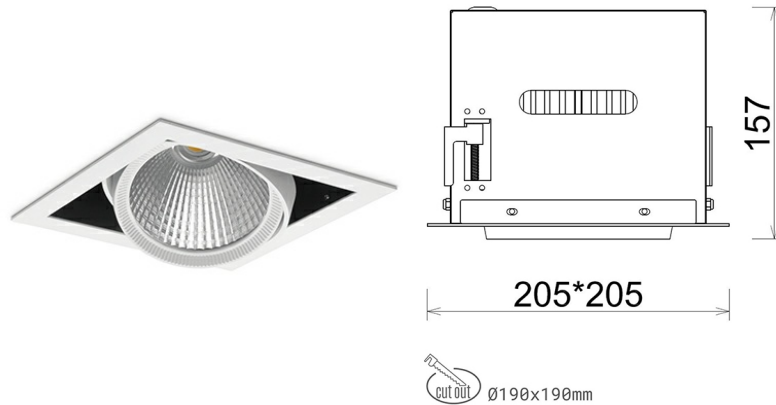

DOWNLIGHT CYGNUS Z1 935 25W 45° WHITE HI EFFICIENT ON/OFF

LED	COB
Barwa światła	3500 [K] HI EFFICIENT
CRI	90
Strumień led chip	3904 [lm]
Strumień światła z oprawy	3123 [lm]
Zasilanie systemu	25 [W]
Wydajność oprawy oświetleniowej	125 [lm/W]
Kąt świecenia	45°
Sterowanie	ON/OFF
MacAdam	3 SDCM

Downlight LED

Oprawa typu downlight przeznaczona do montażu w sufitach podwieszanych. Obudowa oprawy została wykonana ze stopów aluminium. Dostępna jest w kolorze białym oraz czarnym. Na zamówienie istnieje możliwość lakierowania na dowolny kolor z palety RAL. Obudowa pozwala na regulację w dwóch płaszczyznach. Oprawa wyposażona jest w szklaną przysłonę. Dostępne odbłyśniki w kątach 15, 30, 45 i 60 stopni. Maksymalna moc lampy to 37W.

OPRAWA

Waga	2,05 [kg]
Ochronność IP , IK , klasa	IP 20, IK 3,
Kolor oprawy	WHITE
Rodzaj przysłony	Glass
Napięcie zasilania	220-240V 50-60Hz

Uwaga: Wszystkie dane są wartościami typowymi. Tolerancja pomiarów +/-10%. Funkcje systemu mogą ulec zmianie wraz z ulepszeniami produktu ze względu na postęp techniczny.

OPCJE

kolor oprawy do wyboru z palety RAL - na zapytanie, przysłona antyodblśniowa "plaster miodu", możliwość sterowania mocą świecenia za pomocą systemu CASAMBI / DALI / PHASE CUT

Wygenerowano: 29.06.2024

+48 32 388 80 00

www.corra.pl
cora@cora.pl

Ulica: Ignatza Hakuby 18
41-914 Bytom, Polska