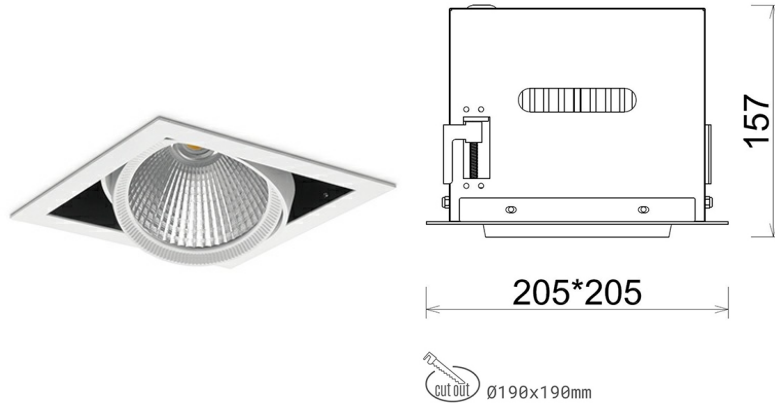

DOWNLIGHT CYGNUS Z1 935 27W 30° WHITE HI EFFICIENT ON/OFF

LED	COB
Barwa światła	3500 [K] HI EFFICIENT
CRI	90
Strumień led chip	4181 [lm]
Strumień światła z oprawy	3344 [lm]
Zasilanie systemu	27 [W]
Wydajność oprawy oświetleniowej	124 [lm/W]
Kąt świecenia	30°
Sterowanie	ON/OFF
MacAdam	3 SDCM

Downlight LED

Oprawa typu downlight przeznaczona do montażu w sufitach podwieszanych. Obudowa oprawy została wykonana ze stopów aluminium. Dostępna jest w kolorze białym oraz czarnym. Na zamówienie istnieje możliwość lakierowania na dowolny kolor z palety RAL. Obudowa pozwala na regulację w dwóch płaszczyznach. Oprawa wyposażona jest w szklaną przysłonę. Dostępne odbłyśniki w kątach 15, 30, 45 i 60 stopni. Maksymalna moc lampy to 37W.

OPRAWA

Waga	2,05 [kg]
Ochronność IP , IK , klasa	IP 20, IK 3,
Kolor oprawy	WHITE
Rodzaj przysłony	Glass
Napięcie zasilania	220-240V 50-60Hz

Uwaga: Wszystkie dane są wartościami typowymi. Tolerancja pomiarów +/-10%. Funkcje systemu mogą ulec zmianie wraz z ulepszeniami produktu ze względu na postęp techniczny.

OPCJE

kolor oprawy do wyboru z palety RAL - na zapytanie, przysłona antyodblśniowa "plaster miodu", możliwość sterowania mocą świecenia za pomocą systemu CASAMBI / DALI / PHASE CUT

Wygenerowano: 26.06.2024

+48 32 388 80 00

www.cora.pl
cora@cora.pl

Ulica: Ignatza Hakuby 18
41-914 Bytom, Polska