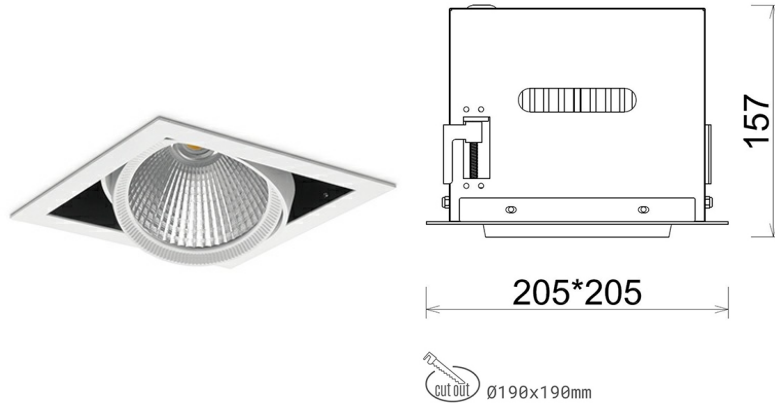

DOWNLIGHT CYGNUS Z1 935 31W 15° WHITE HI EFFICIENT ON/OFF

LED	COB
Barwa światła	3500 [K] HI EFFICIENT
CRI	90
Strumień led chip	4723 [lm]
Strumień światła z oprawy	3778 [lm]
Zasilanie systemu	31 [W]
Wydajność oprawy oświetleniowej	122 [lm/W]
Kąt świecenia	15°
Sterowanie	ON/OFF
MacAdam	3 SDCM

Downlight LED

Oprawa typu downlight przeznaczona do montażu w sufitach podwieszanych. Obudowa oprawy została wykonana ze stopów aluminium. Dostępna jest w kolorze białym oraz czarnym. Na zamówienie istnieje możliwość lakierowania na dowolny kolor z palety RAL. Obudowa pozwala na regulację w dwóch płaszczyznach. Oprawa wyposażona jest w szklaną przysłonę. Dostępne odbłyśniki w kątach 15, 30, 45 i 60 stopni. Maksymalna moc lampy to 37W.

OPRAWA

Waga	2,05 [kg]
Ochronność IP , IK , klasa	IP 20, IK 3,
Kolor oprawy	WHITE
Rodzaj przysłony	Glass
Napięcie zasilania	220-240V 50-60Hz

Uwaga: Wszystkie dane są wartościami typowymi. Tolerancja pomiarów +/-10%. Funkcje systemu mogą ulec zmianie wraz z ulepszeniami produktu ze względu na postęp techniczny.

OPCJE

kolor oprawy do wyboru z palety RAL - na zapytanie, przysłona antyodblśnieniowa "plaster miodu", możliwość sterowania mocą świecenia za pomocą systemu CASAMBI / DALI / PHASE CUT

Wygenerowano: 14.08.2024

+48 32 388 80 00

www.corra.pl
corra@corra.pl

Ulica: Ignatza Hakuby 18
41-914 Bytom, Polska