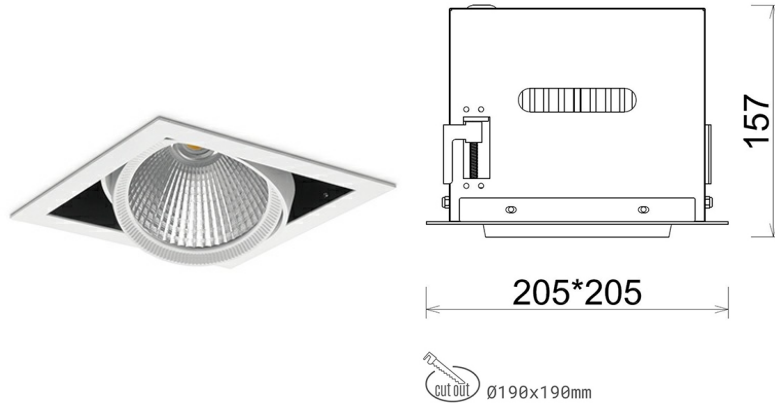

DOWNLIGHT CYGNUS Z1 935 27W 15° WHITE HI EFFICIENT ON/OFF

LED	COB
Barwa światła	3500 [K] HI EFFICIENT
CRI	90
Strumień led chip	4181 [lm]
Strumień światła z oprawy	3344 [lm]
Zasilanie systemu	27 [W]
Wydajność oprawy oświetleniowej	124 [lm/W]
Kąt świecenia	15°
Sterowanie	ON/OFF
MacAdam	3 SDCM

Downlight LED

Oprawa typu downlight przeznaczona do montażu w sufitach podwieszanych. Obudowa oprawy została wykonana ze stopów aluminium. Dostępna jest w kolorze białym oraz czarnym. Na zamówienie istnieje możliwość lakierowania na dowolny kolor z palety RAL. Obudowa pozwala na regulację w dwóch płaszczyznach. Oprawa wyposażona jest w szklaną przysłonę. Dostępne odbłyśniki w kątach 15, 30, 45 i 60 stopni. Maksymalna moc lampy to 37W.

OPRAWA

Waga	2,05 [kg]
Ochronność IP , IK , klasa	IP 20, IK 3,
Kolor oprawy	WHITE
Rodzaj przysłony	Glass
Napięcie zasilania	220-240V 50-60Hz

Uwaga: Wszystkie dane są wartościami typowymi. Tolerancja pomiarów +/-10%. Funkcje systemu mogą ulec zmianie wraz z ulepszeniami produktu ze względu na postęp techniczny.

OPCJE

kolor oprawy do wyboru z palety RAL - na zapytanie, przysłona antyodblśnieniowa "plaster miodu", możliwość sterowania mocą świecenia za pomocą systemu CASAMBI / DALI / PHASE CUT

Wygenerowano: 29.06.2024

+48 32 388 80 00

www.cora.pl
cora@cora.pl

Ulica: Ignatza Hakuby 18
41-914 Bytom, Polska