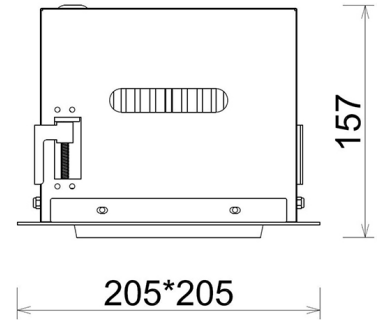

DOWNLIGHT CYGNUS Z1 930 36W 45° WHITE HI EFFICIENT ON/OFF

LED	COB
Barwa światła	3000 [K] HI EFFICIENT
CRI	90
Strumień led chip	5801 [lm]
Strumień światła z oprawy	4640 [lm]
Zasilanie systemu	36 [W]
Wydajność oprawy oświetleniowej	129 [lm/W]
Kąt świecenia	45°
Sterowanie	ON/OFF
MacAdam	3 SDCM

Downlight LED

Oprawa typu downlight przeznaczona do montażu w sufitach podwieszanych. Obudowa oprawy została wykonana ze stopów aluminium. Dostępna jest w kolorze białym oraz czarnym. Na zamówienie istnieje możliwość lakierowania na dowolny kolor z palety RAL. Obudowa pozwala na regulację w dwóch płaszczyznach. Oprawa wyposażona jest w szklaną przysłonę. Dostępne odbłyśniki w kątach 15, 30, 45 i 60 stopni. Maksymalna moc lampy to 37W.

OPRAWA

Waga	2,05 [kg]
Ochronność IP , IK , klasa	IP 20, IK 3,
Kolor oprawy	Glass
Rodzaj przelony	220-240V 50-60Hz
Napięcie zasilania	

Uwaga: Wszystkie dane są wartościami typowymi. Tolerancja pomiarów +/-10%. Funkcje systemu mogą ulec zmianie wraz z ulepszeniami produktu ze względu na postęp techniczny.

OPCJE

kolor oprawy do wyboru z palety RAL - na zapytanie, przelona antyodbleniowa "plaster miodu", możliwość sterowania mocą świecenia za pomocą systemu CASAMBI / DALI / PHASE CUT

Wygenerowano: 17.09.2024