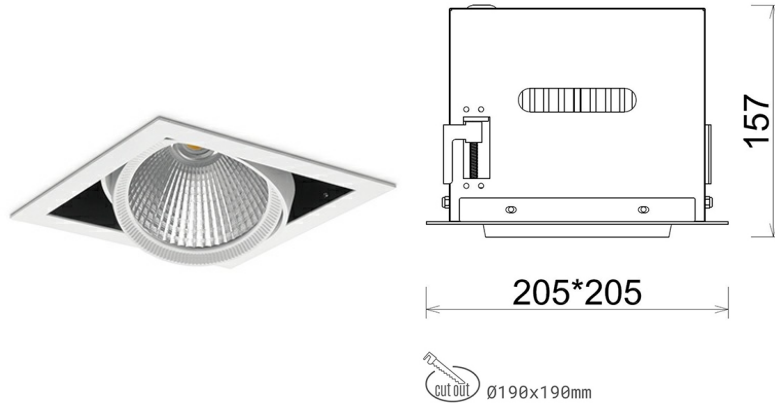

DOWNLIGHT CYGNUS Z1 930 19W 45° WHITE HI EFFICIENT ON/OFF

LED	COB
Barwa światła	3000 [K] HI EFFICIENT
CRI	90
Strumień led chip	3184 [lm]
Strumień światła z oprawy	2547 [lm]
Zasilanie systemu	19 [W]
Wydajność oprawy oświetleniowej	134 [lm/W]
Kąt świecenia	45°
Sterowanie	ON/OFF
MacAdam	3 SDCM

Downlight LED

Oprawa typu downlight przeznaczona do montażu w sufitach podwieszanych. Obudowa oprawy została wykonana ze stopów aluminium. Dostępna jest w kolorze białym oraz czarnym. Na zamówienie istnieje możliwość lakierowania na dowolny kolor z palety RAL. Obudowa pozwala na regulację w dwóch płaszczyznach. Oprawa wyposażona jest w szklaną przysłonę. Dostępne odbłyśniki w kątach 15, 30, 45 i 60 stopni. Maksymalna moc lampy to 37W.

OPRAWA

Waga	2,05 [kg]
Ochronność IP , IK , klasa	IP 20, IK 3,
Kolor oprawy	WHITE
Rodzaj przysłony	Glass
Napięcie zasilania	220-240V 50-60Hz

Uwaga: Wszystkie dane są wartościami typowymi. Tolerancja pomiarów +/-10%. Funkcje systemu mogą ulec zmianie wraz z ulepszeniami produktu ze względu na postęp techniczny.

OPCJE

kolor oprawy do wyboru z palety RAL - na zapytanie, przysłona antyodblśnieniowa "plaster miodu", możliwość sterowania mocą świecenia za pomocą systemu CASAMBI / DALI / PHASE CUT

Wygenerowano: 16.07.2024

+48 32 388 80 00

www.corra.pl
cora@cora.pl

Ulica: Ignatza Hakuby 18
41-914 Bytom, Polska