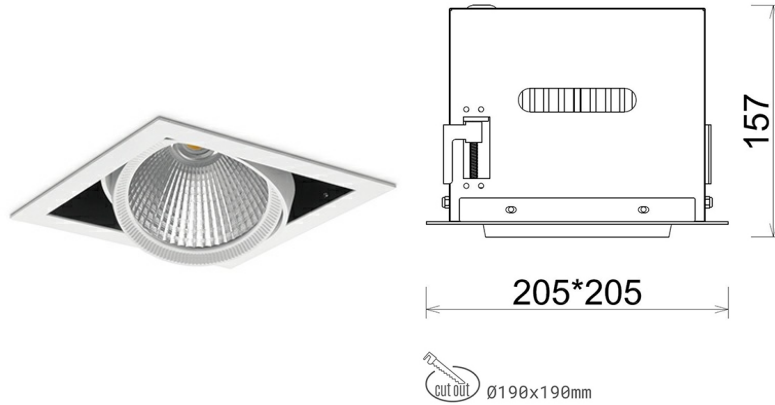

DOWNLIGHT CYGNUS Z1 930 14W 45° WHITE HI EFFICIENT ON/OFF

LED	COB
Barwa światła	3000 [K] HI EFFICIENT
CRI	90
Strumień led chip	2256 [lm]
Strumień światła z oprawy	1804 [lm]
Zasilanie systemu	14 [W]
Wydajność oprawy oświetleniowej	129 [lm/W]
Kąt świecenia	45°
Sterowanie	ON/OFF
MacAdam	3 SDCM

Downlight LED

Oprawa typu downlight przeznaczona do montażu w sufitach podwieszanych. Obudowa oprawy została wykonana ze stopów aluminium. Dostępna jest w kolorze białym oraz czarnym. Na zamówienie istnieje możliwość lakierowania na dowolny kolor z palety RAL. Obudowa pozwala na regulację w dwóch płaszczyznach. Oprawa wyposażona jest w szklaną przysłonę. Dostępne odbłyśniki w kątach 15, 30, 45 i 60 stopni. Maksymalna moc lampy to 37W.

OPRAWA

Waga	2,05 [kg]
Ochronność IP , IK , klasa	IP 20, IK 3,
Kolor oprawy	WHITE
Rodzaj przysłony	Glass
Napięcie zasilania	220-240V 50-60Hz

Uwaga: Wszystkie dane są wartościami typowymi. Tolerancja pomiarów +/-10%. Funkcje systemu mogą ulec zmianie wraz z ulepszeniami produktu ze względu na postęp techniczny.

OPCJE

kolor oprawy do wyboru z palety RAL - na zapytanie, przysłona antyodblśniowa "plaster miodu", możliwość sterowania mocą świecenia za pomocą systemu CASAMBI / DALI / PHASE CUT

Wygenerowano: 29.06.2024

+48 32 388 80 00

www.cora.pl
cora@cora.pl

Ulica: Ignatza Hakuby 18
41-914 Bytom, Polska