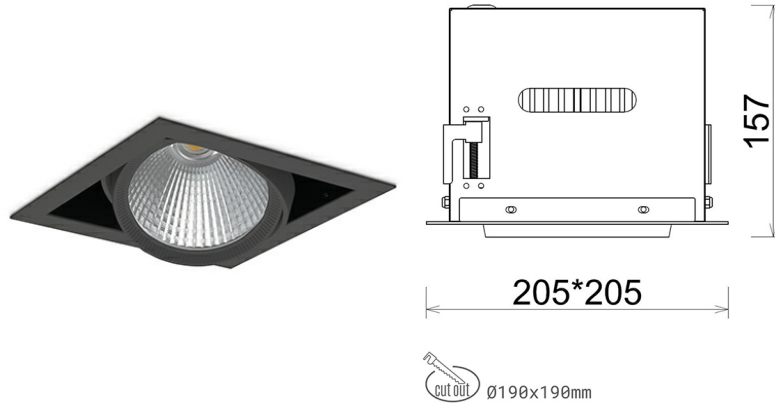

DOWNLIGHT CYGNUS Z1 825 19W 45° BLACK BREAD ON/OFF

LED	COB
Barwa światła	2500 [K] BREAD
CRI	80
Strumień led chip	2340 [lm]
Strumień światła z oprawy	1872 [lm]
Zasilanie systemu	19 [W]
Wydajność oprawy oświetleniowej	99 [lm/W]
Kąt świecenia	45°
Sterowanie	ON/OFF
MacAdam	3 SDCM

Downlight LED

Oprawa typu downlight przeznaczona do montażu w sufitach podwieszanych. Obudowa oprawy została wykonana ze stopów aluminium. Dostępna jest w kolorze białym oraz czarnym. Na zamówienie istnieje możliwość lakierowania na dowolny kolor z palety RAL. Obudowa pozwala na regulację w dwóch płaszczyznach. Oprawa wyposażona jest w szklaną przysłonę. Dostępne odbłyśniki w kątach 15, 30, 45 i 60 stopni. Maksymalna moc lampy to 37W.

OPRAWA

Waga	2,05 [kg]
Ochronność IP , IK , klasa	IP 20, IK 3,
Kolor oprawy	BLACK
Rodzaj przysłony	Glass
Napięcie zasilania	220-240V 50-60Hz

Uwaga: Wszystkie dane są wartościami typowymi. Tolerancja pomiarów +/-10%. Funkcje systemu mogą ulec zmianie wraz z ulepszeniami produktu ze względu na postęp techniczny.

OPCJE

kolor oprawy do wyboru z palety RAL - na zapytanie, przysłona antyodblśniowa "plaster miodu", możliwość sterowania mocą świecenia za pomocą systemu CASAMBI / DALI / PHASE CUT

Wygenerowano: 16.07.2024

+48 32 388 80 00

www.cora.pl
cora@cora.pl

Ulica: Ignatza Hakuby 18
41-914 Bytom, Polska