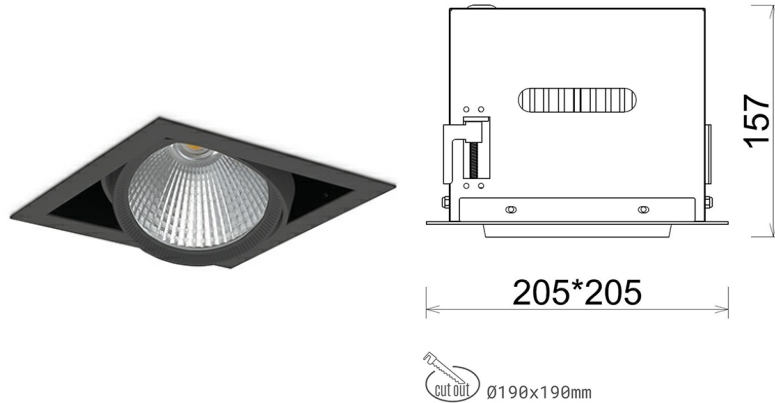

DOWNLIGHT CYGNUS Z1 825 31W 30° BLACK BREAD ON/OFF

LED	COB
Barwa światła	2500 [K] BREAD
CRI	80
Strumień led chip	3621 [lm]
Strumień światła z oprawy	2896 [lm]
Zasilanie systemu	31 [W]
Wydajność oprawy oświetleniowej	93 [lm/W]
Kąt świecenia	30°
Sterowanie	ON/OFF
MacAdam	3 SDCM

Downlight LED

Oprawa typu downlight przeznaczona do montażu w sufitach podwieszanych. Obudowa oprawy została wykonana ze stopów aluminium. Dostępna jest w kolorze białym oraz czarnym. Na zamówienie istnieje możliwość lakierowania na dowolny kolor z palety RAL. Obudowa pozwala na regulację w dwóch płaszczyznach. Oprawa wyposażona jest w szklaną przysłonę. Dostępne odbłyśniki w kątach 15, 30, 45 i 60 stopni. Maksymalna moc lampy to 37W.

OPRAWA

Waga	2,05 [kg]
Ochronność IP , IK , klasa	IP 20, IK 3,
Kolor oprawy	BLACK
Rodzaj przysłony	Glass
Napięcie zasilania	220-240V 50-60Hz

Uwaga: Wszystkie dane są wartościami typowymi. Tolerancja pomiarów +/-10%. Funkcje systemu mogą ulec zmianie wraz z ulepszeniami produktu ze względu na postęp techniczny.

OPCJE

kolor oprawy do wyboru z palety RAL - na zapytanie, przysłona antyodbleniowa "plaster miodu", możliwość sterowania mocą świecenia za pomocą systemu CASAMBI / DALI / PHASE CUT

Wygenerowano: 16.07.2024

+48 32 388 80 00

www.cora.pl
cora@cora.pl

Ulica: Ignatza Hakuby 18
41-914 Bytom, Polska