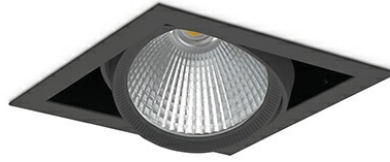

DOWNLIGHT CYGNUS Z1 825 10W 30° BLACK BREAD ON/OFF

LED	COB
Barwa światła	2500 [K] BREAD
CRI	80
Strumień led chip	1195 [lm]
Strumień światła z oprawy	956 [lm]
Zasilanie systemu	10 [W]
Wydajność oprawy oświetleniowej	96 [lm/W]
Kąt świecenia	30°
Sterowanie	ON/OFF
MacAdam	3 SDCM

Downlight LED

Oprawa typu downlight przeznaczona do montażu w sufitach podwieszanych. Obudowa oprawy została wykonana ze stopów aluminium. Dostępna jest w kolorze białym oraz czarnym. Na zamówienie istnieje możliwość lakierowania na dowolny kolor z palety RAL. Obudowa pozwala na regulację w dwóch płaszczyznach. Oprawa wyposażona jest w szklaną przysłonę. Dostępne odbłyśniki w kątach 15, 30, 45 i 60 stopni. Maksymalna moc lampy to 37W.

OPRAWA

Waga	2,05 [kg]
Ochronność IP , IK , klasa	IP 20, IK 3,
Kolor oprawy	WHITE
Rodzaj przesłony	Glass
Napięcie zasilania	220-240V 50-60Hz

Uwaga: Wszystkie dane są wartościami typowymi. Tolerancja pomiarów +/-10%. Funkcje systemu mogą ulec zmianie wraz z ulepszeniami produktu ze względu na postęp techniczny.

OPCJE

kolor oprawy do wyboru z palety RAL - na zapytanie, przesłona antyodbleniowa "plaster miodu", możliwość sterowania mocą świecenia za pomocą systemu CASAMBI / DALI / PHASE CUT

Wygenerowano: 17.09.2024