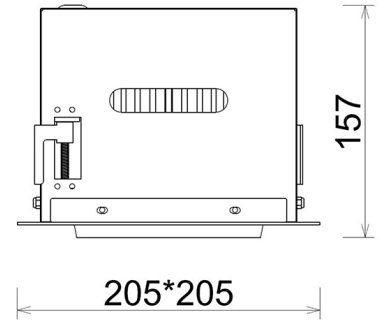

DOWNLIGHT CYGNUS Z1 825 10W 30° BLACK BREAD ON/OFF

LED	COB
Barwa światła	2500 [K] BREAD
CRI	80
Strumień led chip	1195 [lm]
Strumień światła z oprawy	956 [lm]
Zasilanie systemu	10 [W]
Wydajność oprawy oświetleniowej	96 [lm/W]
Kąt świecenia	30°
Sterowanie	ON/OFF
MacAdam	3 SDCM

Downlight LED

Oprawa typu downlight przeznaczona do montażu w sufitach podwieszanych. Obudowa oprawy została wykonana ze stopów aluminium. Dostępna jest w kolorze białym oraz czarnym. Na zamówienie istnieje możliwość lakierowania na dowolny kolor z palety RAL. Obudowa pozwala na regulację w dwóch płaszczyznach. Oprawa wyposażona jest w szklaną przysłonę. Dostępne odbłyśniki w kątach 15, 30, 45 i 60 stopni. Maksymalna moc lampy to 37W.

OPRAWA

Waga	2,05 [kg]
Ochronność IP , IK , klasa	IP 20, IK 3,
Kolor oprawy	WHITE
Rodzaj przesłony	Glass
Napięcie zasilania	220-240V 50-60Hz

Uwaga: Wszystkie dane są wartościami typowymi. Tolerancja pomiarów +/-10%. Funkcje systemu mogą ulec zmianie wraz z ulepszeniami produktu ze względu na postęp techniczny.

OPCJE

kolor oprawy do wyboru z palety RAL - na zapytanie, przesłona antyodbleniowa "plaster miodu", możliwość sterowania mocą świecenia za pomocą systemu CASAMBI / DALI / PHASE CUT

Wygenerowano: 17.09.2024