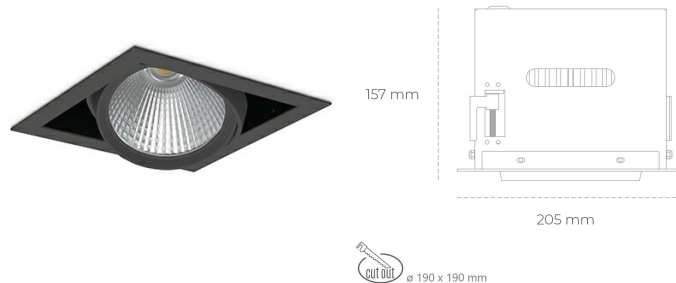

DOWNLIGHT CYGNUS Z1 825 35W 15° BLACK BREAD ON/OFF

Kod produktu: N214-K0002-VF825-H8-H15-ZC03_900-S6-###

LED	COB
Barwa światła	2500 [K] BREAD
CRI	80
Strumień led chip	4073 [lm]
Strumień światła z oprawy	3258 [lm]
Zasilanie systemu	35 [W]
Wydajność oprawy oświetleniowej	93 [lm/W]
Kąt świecenia	15°
Sterowanie	ON/OFF
MacAdam	3 SDCM

Downlight LED

Oprawa typu downlight przeznaczona do montażu w sufitach podwieszanych. Obudowa oprawy została wykonana ze stopów aluminium. Dostępna jest w kolorze białym oraz czarnym. Na zamówienie istnieje możliwość lakierowania na dowolny kolor z palety RAL. Obudowa pozwala na regulację w dwóch płaszczyznach. Oprawa wyposażona jest w szklaną przysłonę. Dostępne odbłyśniki w kątach 15, 30, 45 i 60 stopni. Maksymalna moc lampy to 37W.

OPRAWA

Waga	2.05 [kg]
Ochronność IP , IK , klasa	IP 20, IK 3,
Kolor oprawy	BLACK
Rodzaj przesłony	Glass
Napięcie zasilania	220-240V 50-60Hz

Uwaga: Wszystkie dane są wartościami typowymi. Tolerancja pomiarów +/- 10%. Funkcje systemu mogą ulec zmianie wraz z ulepszeniami produktu ze względu na postęp techniczny.