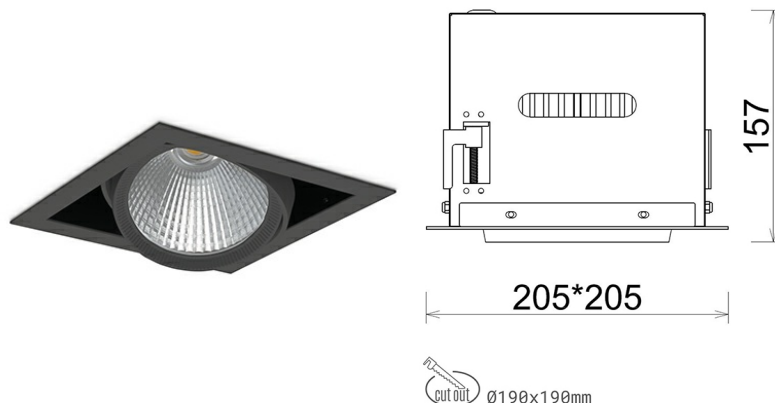

DOWNLIGHT CYGNUS Z1 825 23W 15° BLACK BREAD ON/OFF

LED	COB
Barwa światła	2500 [K] BREAD
CRI	80
Strumień led chip	2808 [lm]
Strumień światła z oprawy	2246 [lm]
Zasilanie systemu	23 [W]
Wydajność oprawy oświetleniowej	98 [lm/W]
Kąt świecenia	15°
Sterowanie	ON/OFF
MacAdam	3 SDCM

Downlight LED

Oprawa typu downlight przeznaczona do montażu w sufitach podwieszanych. Obudowa oprawy została wykonana ze stopów aluminium. Dostępna jest w kolorze białym oraz czarnym. Na zamówienie istnieje możliwość lakierowania na dowolny kolor z palety RAL. Obudowa pozwala na regulację w dwóch płaszczyznach. Oprawa wyposażona jest w szklaną przysłonę. Dostępne odbłyśniki w kątach 15, 30, 45 i 60 stopni. Maksymalna moc lampy to 37W.

OPRAWA

Waga	2,05 [kg]
Ochronność IP , IK , klasa	IP 20, IK 3,
Kolor oprawy	BLACK
Rodzaj przysłony	Glass
Napięcie zasilania	220-240V 50-60Hz

Uwaga: Wszystkie dane są wartościami typowymi. Tolerancja pomiarów +/-10%. Funkcje systemu mogą ulec zmianie wraz z ulepszeniami produktu ze względu na postęp techniczny.

OPCJE

kolor oprawy do wyboru z palety RAL - na zapytanie, przysłona antyodblśniowa "plaster miodu", możliwość sterowania mocą świecenia za pomocą systemu CASAMBI / DALI / PHASE CUT

Wygenerowano: 16.07.2024

+48 32 388 80 00

www.cora.pl
cora@cora.pl

Ulica: Ignatza Hakuby 18
41-914 Bytom, Polska