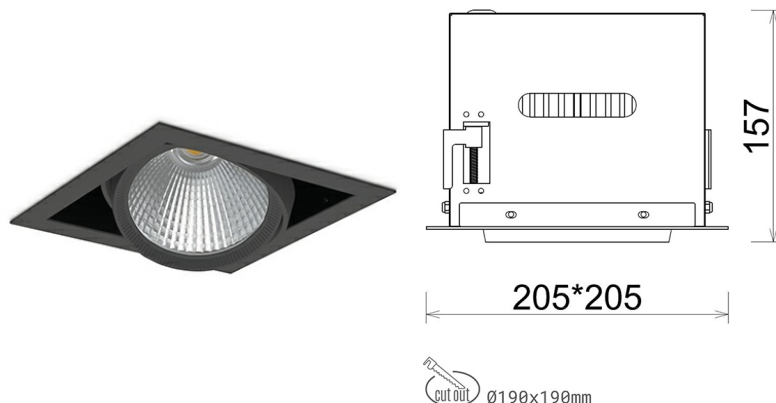

DOWNLIGHT CYGNUS Z1 820 25W 60° BLACK MEAT PINK ON/OFF

LED	COB
Barwa światła	2000 [K] MEAT PINK
CRI	80
Strumień led chip	2181 [lm]
Strumień światła z oprawy	1744 [lm]
Zasilanie systemu	25 [W]
Wydajność oprawy oświetleniowej	70 [lm/W]
Kąt świecenia	60°
Sterowanie	ON/OFF
MacAdam	3 SDCM

Downlight LED

Oprawa typu downlight przeznaczona do montażu w sufitach podwieszanych. Obudowa oprawy została wykonana ze stopów aluminium. Dostępna jest w kolorze białym oraz czarnym. Na zamówienie istnieje możliwość lakierowania na dowolny kolor z palety RAL. Obudowa pozwala na regulację w dwóch płaszczyznach. Oprawa wyposażona jest w szklaną przysłonę. Dostępne odbłyśniki w kątach 15, 30, 45 i 60 stopni. Maksymalna moc lampy to 37W.

OPRAWA

Waga	2,05 [kg]
Ochronność IP , IK , klasa	IP 20, IK 3,
Kolor oprawy	BLACK
Rodzaj przysłony	Glass
Napięcie zasilania	220-240V 50-60Hz

Uwaga: Wszystkie dane są wartościami typowymi. Tolerancja pomiarów +/-10%. Funkcje systemu mogą ulec zmianie wraz z ulepszeniami produktu ze względu na postęp techniczny.

OPCJE

kolor oprawy do wyboru z palety RAL - na zapytanie, przysłona antyodblśniowa "plaster miodu", możliwość sterowania mocą świecenia za pomocą systemu CASAMBI / DALI / PHASE CUT

Wygenerowano: 29.06.2024

+48 32 388 80 00

www.cora.pl
cora@cora.pl

Ulica: Ignatza Hakuby 18
41-914 Bytom, Polska