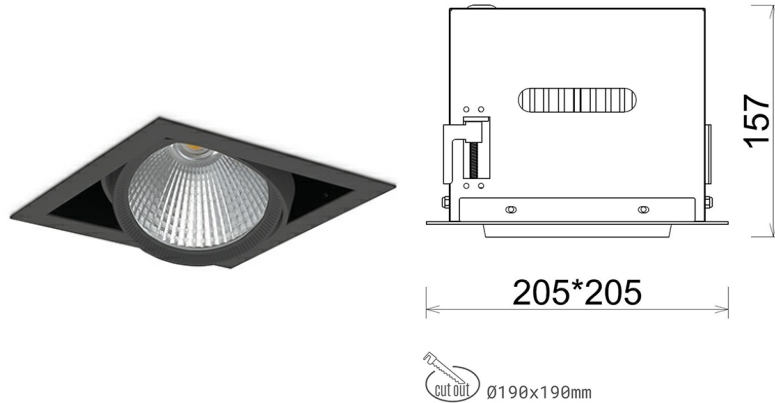

DOWNLIGHT CYGNUS Z1 820 27W 45° BLACK MEAT PINK ON/OFF

LED	COB
Barwa światła	2000 [K] MEAT PINK
CRI	80
Strumień led chip	2349 [lm]
Strumień światła z oprawy	1879 [lm]
Zasilanie systemu	27 [W]
Wydajność oprawy oświetleniowej	70 [lm/W]
Kąt świecenia	45°
Sterowanie	ON/OFF
MacAdam	3 SDCM

Downlight LED

Oprawa typu downlight przeznaczona do montażu w sufitach podwieszanych. Obudowa oprawy została wykonana ze stopów aluminium. Dostępna jest w kolorze białym oraz czarnym. Na zamówienie istnieje możliwość lakierowania na dowolny kolor z palety RAL. Obudowa pozwala na regulację w dwóch płaszczyznach. Oprawa wyposażona jest w szklaną przysłonę. Dostępne odbłyśniki w kątach 15, 30, 45 i 60 stopni. Maksymalna moc lampy to 37W.

OPRAWA

Waga	2,05 [kg]
Ochronność IP , IK , klasa	IP 20, IK 3,
Kolor oprawy	BLACK
Rodzaj przysłony	Glass
Napięcie zasilania	220-240V 50-60Hz

Uwaga: Wszystkie dane są wartościami typowymi. Tolerancja pomiarów +/-10%. Funkcje systemu mogą ulec zmianie wraz z ulepszeniami produktu ze względu na postęp techniczny.

OPCJE

kolor oprawy do wyboru z palety RAL - na zapytanie, przysłona antyodbleniowa "plaster miodu", możliwość sterowania mocą świecenia za pomocą systemu CASAMBI / DALI / PHASE CUT

Wygenerowano: 16.07.2024

+48 32 388 80 00

www.cora.pl
cora@cora.pl

Ulica: Ignatza Hakuby 18
41-914 Bytom, Polska