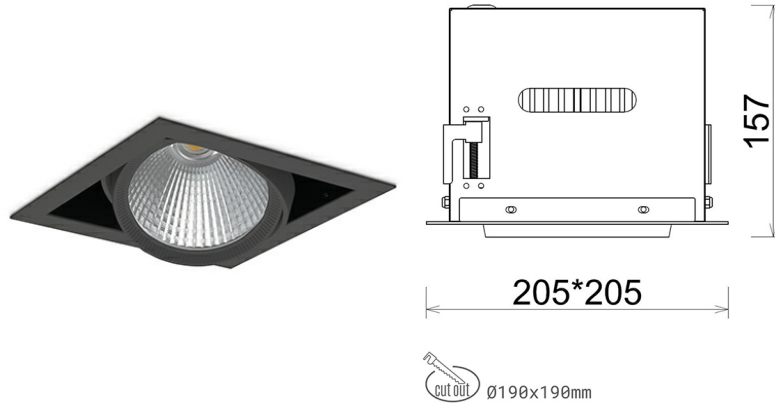

DOWNLIGHT CYGNUS Z1 820 19W 30° BLACK MEAT PINK ON/OFF

LED	COB
Barwa światła	2000 [K] MEAT PINK
CRI	80
Strumień led chip	1741 [lm]
Strumień światła z oprawy	1392 [lm]
Zasilanie systemu	19 [W]
Wydajność oprawy oświetleniowej	73 [lm/W]
Kąt świecenia	30°
Sterowanie	ON/OFF
MacAdam	3 SDCM

Downlight LED

Oprawa typu downlight przeznaczona do montażu w sufitach podwieszanych. Obudowa oprawy została wykonana ze stopów aluminium. Dostępna jest w kolorze białym oraz czarnym. Na zamówienie istnieje możliwość lakierowania na dowolny kolor z palety RAL. Obudowa pozwala na regulację w dwóch płaszczyznach. Oprawa wyposażona jest w szklaną przysłonę. Dostępne odbłyśniki w kątach 15, 30, 45 i 60 stopni. Maksymalna moc lampy to 37W.

OPRAWA

Waga	2,05 [kg]
Ochronność IP , IK , klasa	IP 20, IK 3,
Kolor oprawy	BLACK
Rodzaj przysłony	Glass
Napięcie zasilania	220-240V 50-60Hz

Uwaga: Wszystkie dane są wartościami typowymi. Tolerancja pomiarów +/-10%. Funkcje systemu mogą ulec zmianie wraz z ulepszeniami produktu ze względu na postęp techniczny.

OPCJE

kolor oprawy do wyboru z palety RAL - na zapytanie, przysłona antyodbleniowa "plaster miodu", możliwość sterowania mocą świecenia za pomocą systemu CASAMBI / DALI / PHASE CUT

Wygenerowano: 29.06.2024

+48 32 388 80 00

www.cora.pl
cora@cora.pl

Ulica: Ignatza Hakuby 18
41-914 Bytom, Polska