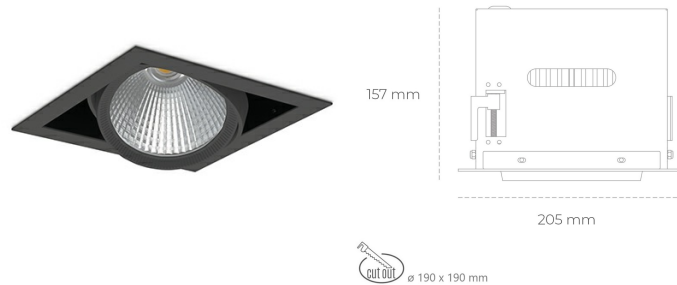

DOWNLIGHT CYGNUS Z1 820 31W 15° BLACK MEAT PINK ON/OFF

Kod produktu: N214-K0002-VE820-H8-H15-ZC03_800-S6-###

LED	COB
Barwa światła	2000 [K] MEAT PINK
CRI	80
Strumień led chip	2495 [lm]
Strumień światła z oprawy	1996 [lm]
Zasilanie systemu	31 [W]
Wydajność oprawy oświetleniowej	64 [lm/W]
Kąt świecenia	15°
Sterowanie	ON/OFF
MacAdam	3 SDCM

Downlight LED

Oprawa typu downlight przeznaczona do montażu w sufitach podwieszanych. Obudowa oprawy została wykonana ze stopów aluminium. Dostępna jest w kolorze białym oraz czarnym. Na zamówienie istnieje możliwość lakierowania na dowolny kolor z palety RAL. Obudowa pozwala na regulację w dwóch płaszczyznach. Oprawa wyposażona jest w szklaną przysłonę. Dostępne odbłyśniki w kątach 15, 30, 45 i 60 stopni. Maksymalna moc lampy to 37W.

OPRAWA

Waga	2.05 [kg]
Ochronność IP , IK , klasa	IP 20, IK 3,
Kolor oprawy	BLACK
Rodzaj przesłony	Glass
Napięcie zasilania	220-240V 50-60Hz

Uwaga: Wszystkie dane są wartościami typowymi. Tolerancja pomiarów +/-10%. Funkcje systemu mogą ulec zmianie wraz z ulepszeniami produktu ze względu na postęp techniczny.