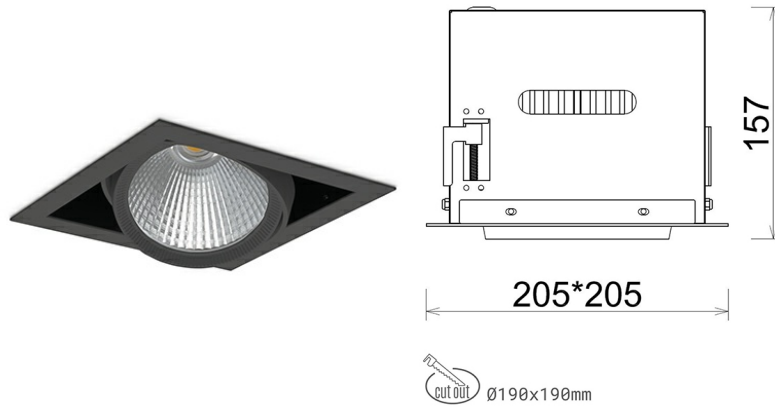

DOWNLIGHT CYGNUS Z1 820 23W 15° BLACK MEAT PINK ON/OFF

Kod produktu: N214-K0002-VE820-H8-H15-ZC02_600-S6-###

LED	COB
Barwa światła	2000 [K] MEAT PINK
CRI	80
Strumień led chip	2013 [lm]
Strumień światła z oprawy	1610 [lm]
Zasilanie systemu	23 [W]
Wydajność oprawy oświetleniowej	70 [lm/W]
Kąt świecenia	15°
Sterowanie	ON/OFF
MacAdam	3 SDCM

Downlight LED

Oprawa typu downlight przeznaczona do montażu w sufitach podwieszanych. Obudowa oprawy została wykonana ze stopów aluminium. Dostępna jest w kolorze białym oraz czarnym. Na zamówienie istnieje możliwość lakierowania na dowolny kolor z palety RAL. Obudowa pozwala na regulację w dwóch płaszczyznach. Oprawa wyposażona jest w szklaną przysłonę. Dostępne odbłyśniki w kątach 15, 30, 45 i 60 stopni. Maksymalna moc lampy to 37W.

OPRAWA

Waga	2,05 [kg]
Ochronność IP , IK , klasa	IP 20, IK 3,
Kolor oprawy	BLACK
Rodzaj przysłony	Glass
Napięcie zasilania	220-240V 50-60Hz

Uwaga: Wszystkie dane są wartościami typowymi. Tolerancja pomiarów +/-10%. Funkcje systemu mogą ulec zmianie wraz z ulepszeniami produktu ze względu na postęp techniczny.