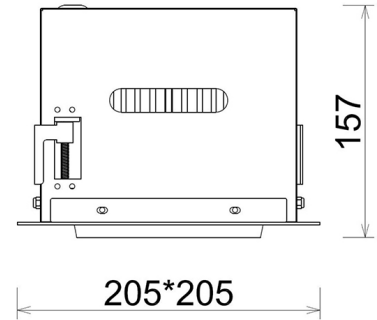

DOWNLIGHT CYGNUS Z1 820 21W 15° BLACK MEAT PINK ON/OFF

LED	COB
Barwa światła	2000 [K] MEAT PINK
CRI	80
Strumień led chip	1845 [lm]
Strumień światła z oprawy	1476 [lm]
Zasilanie systemu	21 [W]
Wydajność oprawy oświetleniowej	70 [lm/W]
Kąt świecenia	15°
Sterowanie	ON/OFF
MacAdam	3 SDCM

Downlight LED

Oprawa typu downlight przeznaczona do montażu w sufitach podwieszanych. Obudowa oprawy została wykonana ze stopów aluminium. Dostępna jest w kolorze białym oraz czarnym. Na zamówienie istnieje możliwość lakierowania na dowolny kolor z palety RAL. Obudowa pozwala na regulację w dwóch płaszczyznach. Oprawa wyposażona jest w szklaną przysłonę. Dostępne odbłyśniki w kątach 15, 30, 45 i 60 stopni. Maksymalna moc lampy to 37W.

OPRAWA

Waga	2,05 [kg]
Ochronność IP , IK , klasa	IP 20, IK 3,
Kolor oprawy	WHITE
Rodzaj przesłony	Glass
Napięcie zasilania	220-240V 50-60Hz

Uwaga: Wszystkie dane są wartościami typowymi. Tolerancja pomiarów +/-10%. Funkcje systemu mogą ulec zmianie wraz z ulepszeniami produktu ze względu na postęp techniczny.

OPCJE

kolor oprawy do wyboru z palety RAL - na zapytanie, przysłona antyodbleniowa "plaster miodu", możliwość sterowania mocą świecenia za pomocą systemu CASAMBI / DALI / PHASE CUT

Wygenerowano: 17.09.2024