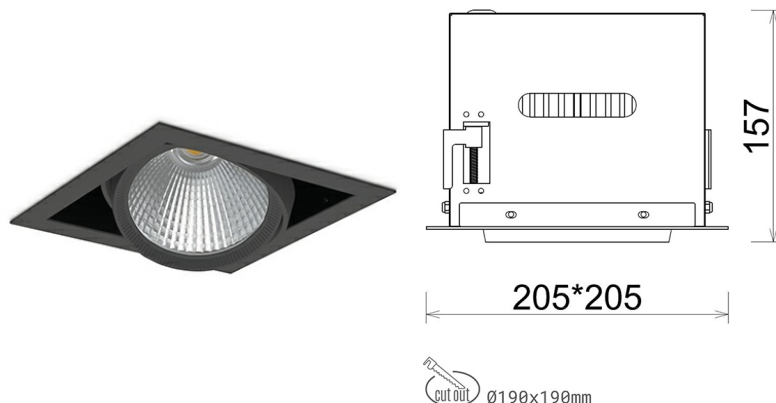

DOWNLIGHT CYGNUS Z1 940 35W 60° BLACK | ON/OFF

LED	COB
Barwa światła	4000 [K] |
CRI	90
Strumień led chip	4350 [lm]
Strumień światła z oprawy	3480 [lm]
Zasilanie systemu	35 [W]
Wydajność oprawy oświetleniowej	99 [lm/W]
Kąt świecenia	60°
Sterowanie	ON/OFF
MacAdam	3 SDCM

Downlight LED

Oprawa typu downlight przeznaczona do montażu w sufitach podwieszanych. Obudowa oprawy została wykonana ze stopów aluminium. Dostępna jest w kolorze białym oraz czarnym. Na zamówienie istnieje możliwość lakierowania na dowolny kolor z palety RAL. Obudowa pozwala na regulację w dwóch płaszczyznach. Oprawa wyposażona jest w szklaną przysłonę. Dostępne odbłyśniki w kątach 15, 30, 45 i 60 stopni. Maksymalna moc lampy to 37W.

OPRAWA

Waga	2,05 [kg]
Ochronność IP , IK , klasa	IP 20, IK 3,
Kolor oprawy	BLACK
Rodzaj przysłony	Glass
Napięcie zasilania	220-240V 50-60Hz

Uwaga: Wszystkie dane są wartościami typowymi. Tolerancja pomiarów +/-10%. Funkcje systemu mogą ulec zmianie wraz z ulepszeniami produktu ze względu na postęp techniczny.

OPCJE

kolor oprawy do wyboru z palety RAL - na zapytanie, przysłona antyodblśniowa "plaster miodu", możliwość sterowania mocą świecenia za pomocą systemu CASAMBI / DALI / PHASE CUT

Wygenerowano: 26.06.2024

+48 32 388 80 00

www.corra.pl
cora@cora.pl

Ulica: Ignatza Hakuby 18
41-914 Bytom, Polska