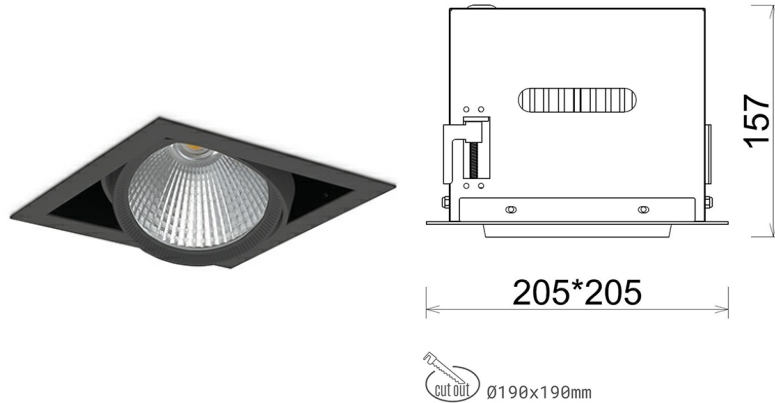

DOWNLIGHT CYGNUS Z1 940 25W 60° BLACK | ON/OFF

LED	COB
Barwa światła	4000 [K] |
CRI	90
Strumień led chip	3141 [lm]
Strumień światła z oprawy	2512 [lm]
Zasilanie systemu	25 [W]
Wydajność oprawy oświetleniowej	100 [lm/W]
Kąt świecenia	60°
Sterowanie	ON/OFF
MacAdam	3 SDCM

Downlight LED

Oprawa typu downlight przeznaczona do montażu w sufitach podwieszanych. Obudowa oprawy została wykonana ze stopów aluminium. Dostępna jest w kolorze białym oraz czarnym. Na zamówienie istnieje możliwość lakierowania na dowolny kolor z palety RAL. Obudowa pozwala na regulację w dwóch płaszczyznach. Oprawa wyposażona jest w szklaną przysłonę. Dostępne odbłyśniki w kątach 15, 30, 45 i 60 stopni. Maksymalna moc lampy to 37W.

OPRAWA

Waga	2,05 [kg]
Ochronność IP , IK , klasa	IP 20, IK 3,
Kolor oprawy	BLACK
Rodzaj przysłony	Glass
Napięcie zasilania	220-240V 50-60Hz

Uwaga: Wszystkie dane są wartościami typowymi. Tolerancja pomiarów +/-10%. Funkcje systemu mogą ulec zmianie wraz z ulepszeniami produktu ze względu na postęp techniczny.

OPCJE

kolor oprawy do wyboru z palety RAL - na zapytanie, przysłona antyodblśniowa "plaster miodu", możliwość sterowania mocą świecenia za pomocą systemu CASAMBI / DALI / PHASE CUT

Wygenerowano: 29.06.2024

+48 32 388 80 00

www.cora.pl
cora@cora.pl

Ulica: Ignatza Hakuby 18
41-914 Bytom, Polska