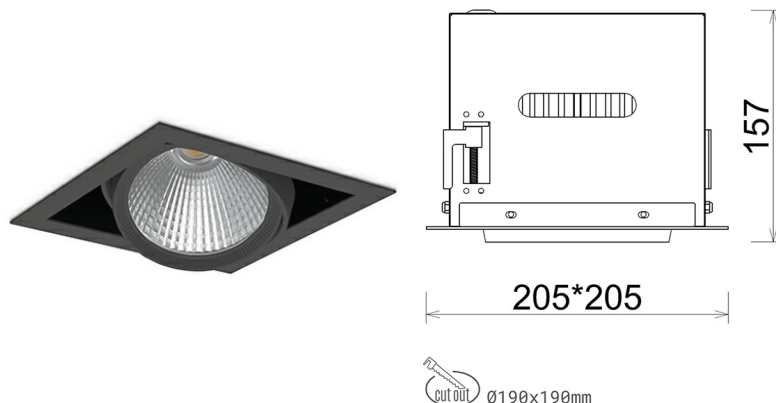

DOWNLIGHT CYGNUS Z1 940 23W 45° BLACK | ON/OFF

LED	COB
Barwa światła	4000 [K] |
CRI	90
Strumień led chip	2899 [lm]
Strumień światła z oprawy	2319 [lm]
Zasilanie systemu	23 [W]
Wydajność oprawy oświetleniowej	101 [lm/W]
Kąt świecenia	45°
Sterowanie	ON/OFF
MacAdam	3 SDCM

Downlight LED

Oprawa typu downlight przeznaczona do montażu w sufitach podwieszanych. Obudowa oprawy została wykonana ze stopów aluminium. Dostępna jest w kolorze białym oraz czarnym. Na zamówienie istnieje możliwość lakierowania na dowolny kolor z palety RAL. Obudowa pozwala na regulację w dwóch płaszczyznach. Oprawa wyposażona jest w szklaną przysłonę. Dostępne odbłyśniki w kątach 15, 30, 45 i 60 stopni. Maksymalna moc lampy to 37W.

OPRAWA

Waga	2,05 [kg]
Ochronność IP , IK , klasa	IP 20, IK 3,
Kolor oprawy	BLACK
Rodzaj przysłony	Glass
Napięcie zasilania	220-240V 50-60Hz

Uwaga: Wszystkie dane są wartościami typowymi. Tolerancja pomiarów +/-10%. Funkcje systemu mogą ulec zmianie wraz z ulepszeniami produktu ze względu na postęp techniczny.

OPCJE

kolor oprawy do wyboru z palety RAL - na zapytanie, przysłona antyodbleniowa "plaster miodu", możliwość sterowania mocą świecenia za pomocą systemu CASAMBI / DALI / PHASE CUT

Wygenerowano: 26.06.2024

+48 32 388 80 00

www.cora.pl
cora@cora.pl

Ulica: Ignatza Hakuby 18
41-914 Bytom, Polska