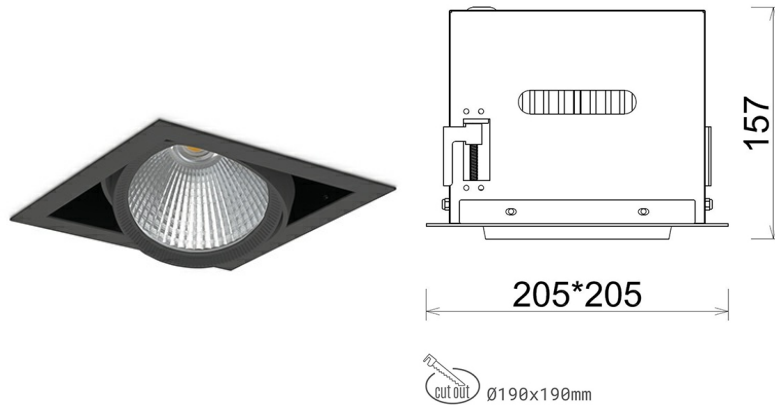

## DOWNLIGHT CYGNUS Z1 940 35W 30° BLACK | ON/OFF

Kod produktu: N214-K0002-RF940-H8-H30-ZC03\_900-S6-###

LED	COB
Barwa światła	4000 [K]
CRI	90
Strumień led chip	4350 [lm]
Strumień światła z oprawy	3480 [lm]
Zasilanie systemu	35 [W]
Wydajność oprawy oświetleniowej	99 [lm/W]
Kąt świecenia	30°
Sterowanie	ON/OFF
MacAdam	3 SDCM

### Downlight LED

Oprawa typu downlight przeznaczona do montażu w sufitach podwieszanych. Obudowa oprawy została wykonana ze stopów aluminium. Dostępna jest w kolorze białym oraz czarnym. Na zamówienie istnieje możliwość lakierowania na dowolny kolor z palety RAL. Obudowa pozwala na regulację w dwóch płaszczyznach. Oprawa wyposażona jest w szklaną przysłonę. Dostępne odbłyśniki w kątach 15, 30, 45 i 60 stopni. Maksymalna moc lampy to 37W.

### OPRAWA

Waga	2,05 [kg]
Ochronność IP , IK , klasa	IP 20, IK 3,
Kolor oprawy	BLACK
Rodzaj przysłony	Glass
Napięcie zasilania	220-240V 50-60Hz

Uwaga: Wszystkie dane są wartościami typowymi. Tolerancja pomiarów +/-10%. Funkcje systemu mogą ulec zmianie wraz z ulepszeniami produktu ze względu na postęp techniczny.