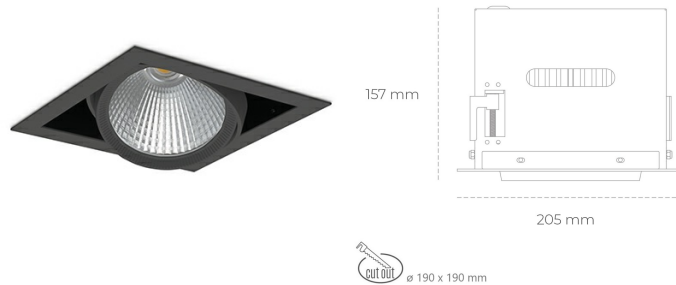

DOWNLIGHT CYGNUS Z1 940 25W 30° BLACK | ON/OFF

Kod produktu: N214-K0002-RF940-H8-H30-ZC02_650-S6-###

LED	COB
Barwa światła	4000 [K]
CRI	90
Strumień led chip	3141 [lm]
Strumień światła z oprawy	2512 [lm]
Zasilanie systemu	25 [W]
Wydajność oprawy oświetleniowej	100 [lm/W]
Kąt świecenia	30°
Sterowanie	ON/OFF
MacAdam	3 SDCM

Downlight LED

Oprawa typu downlight przeznaczona do montażu w sufitach podwieszanych. Obudowa oprawy została wykonana ze stopów aluminium. Dostępna jest w kolorze białym oraz czarnym. Na zamówienie istnieje możliwość lakierowania na dowolny kolor z palety RAL. Obudowa pozwala na regulację w dwóch płaszczyznach. Oprawa wyposażona jest w szklaną przysłonę. Dostępne odbłyśniki w kątach 15, 30, 45 i 60 stopni. Maksymalna moc lampy to 37W.

OPRAWA

Waga	2.05 [kg]
Ochronność IP , IK , klasa	IP 20, IK 3,
Kolor oprawy	BLACK
Rodzaj przesłony	Glass
Napięcie zasilania	220-240V 50-60Hz

Uwaga: Wszystkie dane są wartościami typowymi. Tolerancja pomiarów +/- 10%. Funkcje systemu mogą ulec zmianie wraz z ulepszeniami produktu ze względu na postęp techniczny.