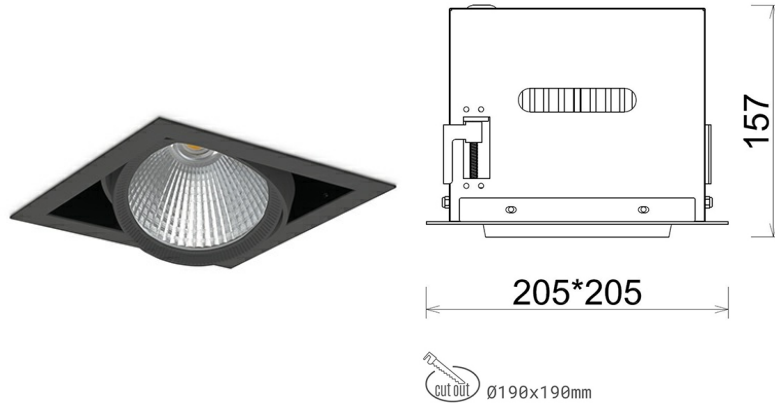

DOWNLIGHT CYGNUS Z1 940 14W 30° BLACK | ON/OFF

LED	COB
Barwa światła	4000 [K] |
CRI	90
Strumień led chip	1691 [lm]
Strumień światła z oprawy	1352 [lm]
Zasilanie systemu	14 [W]
Wydajność oprawy oświetleniowej	97 [lm/W]
Kąt świecenia	30°
Sterowanie	ON/OFF
MacAdam	3 SDCM

Downlight LED

Oprawa typu downlight przeznaczona do montażu w sufitach podwieszanych. Obudowa oprawy została wykonana ze stopów aluminium. Dostępna jest w kolorze białym oraz czarnym. Na zamówienie istnieje możliwość lakierowania na dowolny kolor z palety RAL. Obudowa pozwala na regulację w dwóch płaszczyznach. Oprawa wyposażona jest w szklaną przysłonę. Dostępne odbłyśniki w kątach 15, 30, 45 i 60 stopni. Maksymalna moc lampy to 37W.

OPRAWA

Waga	2,05 [kg]
Ochronność IP , IK , klasa	IP 20, IK 3,
Kolor oprawy	BLACK
Rodzaj przysłony	Glass
Napięcie zasilania	220-240V 50-60Hz

Uwaga: Wszystkie dane są wartościami typowymi. Tolerancja pomiarów +/-10%. Funkcje systemu mogą ulec zmianie wraz z ulepszeniami produktu ze względu na postęp techniczny.

OPCJE

kolor oprawy do wyboru z palety RAL - na zapytanie, przysłona antyodblśniowa "plaster miodu", możliwość sterowania mocą świecenia za pomocą systemu CASAMBI / DALI / PHASE CUT

Wygenerowano: 26.06.2024

+48 32 388 80 00

www.cora.pl
cora@cora.pl

Ulica: Ignatza Hakuby 18
41-914 Bytom, Polska