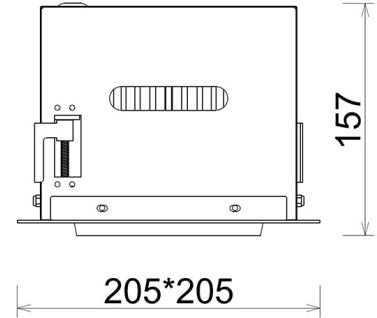

DOWNLIGHT CYGNUS Z1 930 35W 60° BLACK | ON/OFF

LED	COB
Barwa światła	3000 [K]
CRI	90
Strumień led chip	4150 [lm]
Strumień światła z oprawy	3320 [lm]
Zasilanie systemu	35 [W]
Wydajność oprawy oświetleniowej	95 [lm/W]
Kąt świecenia	60°
Sterowanie	ON/OFF
MacAdam	3 SDCM

Downlight LED

Oprawa typu downlight przeznaczona do montażu w sufitach podwieszanych. Obudowa oprawy została wykonana ze stopów aluminium. Dostępna jest w kolorze białym oraz czarnym. Na zamówienie istnieje możliwość lakierowania na dowolny kolor z palety RAL. Obudowa pozwala na regulację w dwóch płaszczyznach. Oprawa wyposażona jest w szklaną przysłonę. Dostępne odbłyśniki w kątach 15, 30, 45 i 60 stopni. Maksymalna moc lampy to 37W.

OPRAWA

Waga	2,05 [kg]
Ochronność IP , IK , klasa	IP 20, IK 3,
Kolor oprawy	WHITE
Rodzaj przesłony	Glass
Napięcie zasilania	220-240V 50-60Hz

Uwaga: Wszystkie dane są wartościami typowymi. Tolerancja pomiarów +/-10%. Funkcje systemu mogą ulec zmianie wraz z ulepszeniami produktu ze względu na postęp techniczny.

OPCJE

kolor oprawy do wyboru z palety RAL - na zapytanie, przesłona antyodbleniowa "plaster miodu", możliwość sterowania mocą świecenia za pomocą systemu CASAMBI / DALI / PHASE CUT

Wygenerowano: 17.09.2024