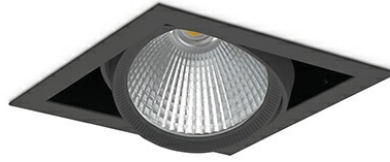

DOWNLIGHT CYGNUS Z1 930 35W 60° BLACK | ON/OFF

LED	COB
Barwa światła	3000 [K]
CRI	90
Strumień led chip	4150 [lm]
Strumień światła z oprawy	3320 [lm]
Zasilanie systemu	35 [W]
Wydajność oprawy oświetleniowej	95 [lm/W]
Kąt świecenia	60°
Sterowanie	ON/OFF
MacAdam	3 SDCM

Downlight LED

Oprawa typu downlight przeznaczona do montażu w sufitach podwieszanych. Obudowa oprawy została wykonana ze stopów aluminium. Dostępna jest w kolorze białym oraz czarnym. Na zamówienie istnieje możliwość lakierowania na dowolny kolor z palety RAL. Obudowa pozwala na regulację w dwóch płaszczyznach. Oprawa wyposażona jest w szklaną przysłonę. Dostępne odbłyśniki w kątach 15, 30, 45 i 60 stopni. Maksymalna moc lampy to 37W.

OPRAWA

Waga	2,05 [kg]
Ochronność IP , IK , klasa	IP 20, IK 3,
Kolor oprawy	WHITE
Rodzaj przesłony	Glass
Napięcie zasilania	220-240V 50-60Hz

Uwaga: Wszystkie dane są wartościami typowymi. Tolerancja pomiarów +/-10%. Funkcje systemu mogą ulec zmianie wraz z ulepszeniami produktu ze względu na postęp techniczny.

OPCJE

kolor oprawy do wyboru z palety RAL - na zapytanie, przesłona antyodbleniowa "plaster miodu", możliwość sterowania mocą świecenia za pomocą systemu CASAMBI / DALI / PHASE CUT

Wygenerowano: 17.09.2024