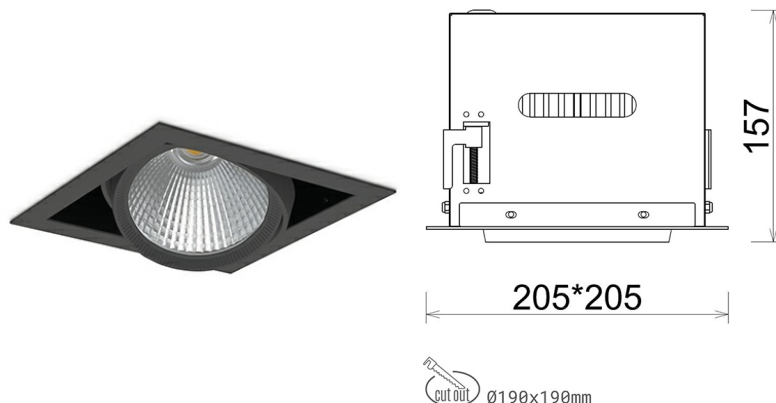

DOWNLIGHT CYGNUS Z1 930 25W 30° BLACK | ON/OFF

LED	COB
Barwa światła	3000 [K] |
CRI	90
Strumień led chip	2997 [lm]
Strumień światła z oprawy	2397 [lm]
Zasilanie systemu	25 [W]
Wydajność oprawy oświetleniowej	96 [lm/W]
Kąt świecenia	30°
Sterowanie	ON/OFF
MacAdam	3 SDCM

Downlight LED

Oprawa typu downlight przeznaczona do montażu w sufitach podwieszanych. Obudowa oprawy została wykonana ze stopów aluminium. Dostępna jest w kolorze białym oraz czarnym. Na zamówienie istnieje możliwość lakierowania na dowolny kolor z palety RAL. Obudowa pozwala na regulację w dwóch płaszczyznach. Oprawa wyposażona jest w szklaną przysłonę. Dostępne odbłyśniki w kątach 15, 30, 45 i 60 stopni. Maksymalna moc lampy to 37W.

OPRAWA

Waga	2,05 [kg]
Ochronność IP , IK , klasa	IP 20, IK 3,
Kolor oprawy	BLACK
Rodzaj przysłony	Glass
Napięcie zasilania	220-240V 50-60Hz

Uwaga: Wszystkie dane są wartościami typowymi. Tolerancja pomiarów +/-10%. Funkcje systemu mogą ulec zmianie wraz z ulepszeniami produktu ze względu na postęp techniczny.

OPCJE

kolor oprawy do wyboru z palety RAL - na zapytanie, przysłona antyodblśniowa "plaster miodu", możliwość sterowania mocą świecenia za pomocą systemu CASAMBI / DALI / PHASE CUT

Wygenerowano: 16.07.2024

+48 32 388 80 00

www.cora.pl

cora@cora.pl

Ulica: Ignatza Hakuby 18

41-914 Bytom, Polska