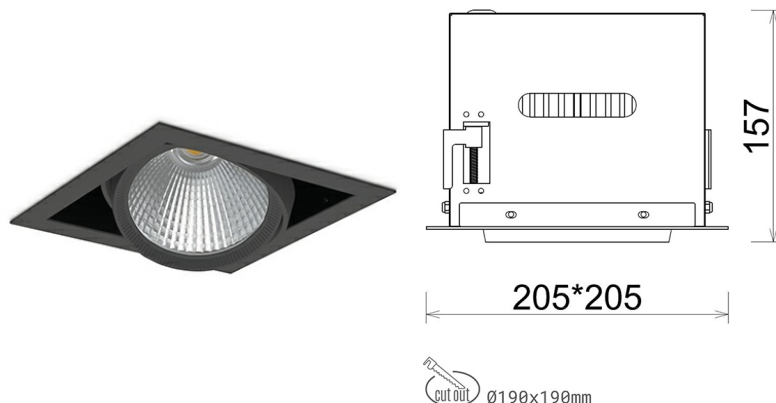

DOWNLIGHT CYGNUS Z1 930 35W 15° BLACK | ON/OFF

LED	COB
Barwa światła	3000 [K] |
CRI	90
Strumień led chip	4150 [lm]
Strumień światła z oprawy	3320 [lm]
Zasilanie systemu	35 [W]
Wydajność oprawy oświetleniowej	95 [lm/W]
Kąt świecenia	15°
Sterowanie	ON/OFF
MacAdam	3 SDCM

Downlight LED

Oprawa typu downlight przeznaczona do montażu w sufitach podwieszanych. Obudowa oprawy została wykonana ze stopów aluminium. Dostępna jest w kolorze białym oraz czarnym. Na zamówienie istnieje możliwość lakierowania na dowolny kolor z palety RAL. Obudowa pozwala na regulację w dwóch płaszczyznach. Oprawa wyposażona jest w szklaną przysłonę. Dostępne odbłyśniki w kątach 15, 30, 45 i 60 stopni. Maksymalna moc lampy to 37W.

OPRAWA

Waga	2,05 [kg]
Ochronność IP , IK , klasa	IP 20, IK 3,
Kolor oprawy	BLACK
Rodzaj przysłony	Glass
Napięcie zasilania	220-240V 50-60Hz

Uwaga: Wszystkie dane są wartościami typowymi. Tolerancja pomiarów +/-10%. Funkcje systemu mogą ulec zmianie wraz z ulepszeniami produktu ze względu na postęp techniczny.

OPCJE

kolor oprawy do wyboru z palety RAL - na zapytanie, przysłona antyodblśniowa "plaster miodu", możliwość sterowania mocą świecenia za pomocą systemu CASAMBI / DALI / PHASE CUT

Wygenerowano: 26.06.2024

+48 32 388 80 00

www.cora.pl
cora@cora.pl

Ulica: Ignatza Hakuby 18
41-914 Bytom, Polska