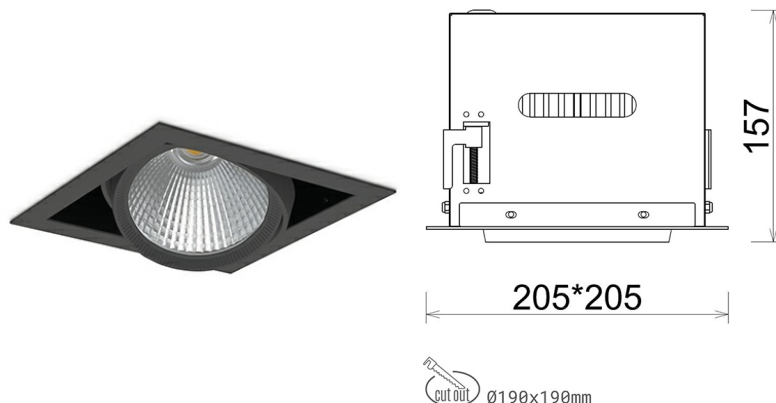

DOWNLIGHT CYGNUS Z1 927 31W 60° BLACK | ON/OFF

LED	COB
Barwa światła	2700 [K] |
CRI	80
Strumień led chip	3555 [lm]
Strumień światła z oprawy	2844 [lm]
Zasilanie systemu	31 [W]
Wydajność oprawy oświetleniowej	92 [lm/W]
Kąt świecenia	60°
Sterowanie	ON/OFF
MacAdam	3 SDCM

Downlight LED

Oprawa typu downlight przeznaczona do montażu w sufitach podwieszanych. Obudowa oprawy została wykonana ze stopów aluminium. Dostępna jest w kolorze białym oraz czarnym. Na zamówienie istnieje możliwość lakierowania na dowolny kolor z palety RAL. Obudowa pozwala na regulację w dwóch płaszczyznach. Oprawa wyposażona jest w szklaną przysłonę. Dostępne odbłyśniki w kątach 15, 30, 45 i 60 stopni. Maksymalna moc lampy to 37W.

OPRAWA

Waga	2,05 [kg]
Ochronność IP , IK , klasa	IP 20, IK 3,
Kolor oprawy	BLACK
Rodzaj przysłony	Glass
Napięcie zasilania	220-240V 50-60Hz

Uwaga: Wszystkie dane są wartościami typowymi. Tolerancja pomiarów +/-10%. Funkcje systemu mogą ulec zmianie wraz z ulepszeniami produktu ze względu na postęp techniczny.

OPCJE

kolor oprawy do wyboru z palety RAL - na zapytanie, przysłona antyodbleniowa "plaster miodu", możliwość sterowania mocą świecenia za pomocą systemu CASAMBI / DALI / PHASE CUT

Wygenerowano: 26.06.2024

+48 32 388 80 00

www.cora.pl
cora@cora.pl

Ulica: Ignatza Hakuby 18
41-914 Bytom, Polska