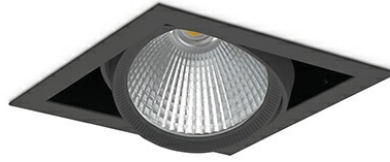

DOWNLIGHT CYGNUS Z1 927 23W 45° BLACK | ON/OFF

LED	COB
Barwa światła	2700 [K]
CRI	80
Strumień led chip	2667 [lm]
Strumień światła z oprawy	2133 [lm]
Zasilanie systemu	23 [W]
Wydajność oprawy oświetleniowej	93 [lm/W]
Kąt świecenia	45°
Sterowanie	ON/OFF
MacAdam	3 SDCM

Downlight LED

Oprawa typu downlight przeznaczona do montażu w sufitach podwieszanych. Obudowa oprawy została wykonana ze stopów aluminium. Dostępna jest w kolorze białym oraz czarnym. Na zamówienie istnieje możliwość lakierowania na dowolny kolor z palety RAL. Obudowa pozwala na regulację w dwóch płaszczyznach. Oprawa wyposażona jest w szklaną przysłonę. Dostępne odbłyśniki w kątach 15, 30, 45 i 60 stopni. Maksymalna moc lampy to 37W.

OPRAWA

Waga	2,05 [kg]
Ochronność IP , IK , klasa	IP 20, IK 3,
Kolor oprawy	WHITE
Rodzaj przesłony	Glass
Napięcie zasilania	220-240V 50-60Hz

Uwaga: Wszystkie dane są wartościami typowymi. Tolerancja pomiarów +/-10%. Funkcje systemu mogą ulec zmianie wraz z ulepszeniami produktu ze względu na postęp techniczny.

OPCJE

kolor oprawy do wyboru z palety RAL - na zapytanie, przesłona antyodbleniowa "plaster miodu", możliwość sterowania mocą świecenia za pomocą systemu CASAMBI / DALI / PHASE CUT

Wygenerowano: 17.09.2024