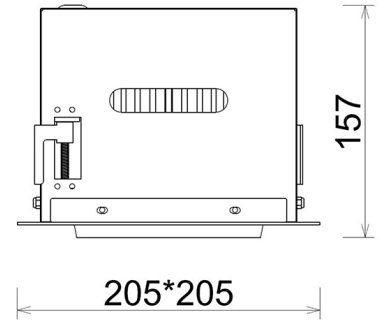

DOWNLIGHT CYGNUS Z1 927 23W 45° BLACK | ON/OFF

LED	COB
Barwa światła	2700 [K]
CRI	80
Strumień led chip	2667 [lm]
Strumień światła z oprawy	2133 [lm]
Zasilanie systemu	23 [W]
Wydajność oprawy oświetleniowej	93 [lm/W]
Kąt świecenia	45°
Sterowanie	ON/OFF
MacAdam	3 SDCM

Downlight LED

Oprawa typu downlight przeznaczona do montażu w sufitach podwieszanych. Obudowa oprawy została wykonana ze stopów aluminium. Dostępna jest w kolorze białym oraz czarnym. Na zamówienie istnieje możliwość lakierowania na dowolny kolor z palety RAL. Obudowa pozwala na regulację w dwóch płaszczyznach. Oprawa wyposażona jest w szklaną przysłonę. Dostępne odbłyśniki w kątach 15, 30, 45 i 60 stopni. Maksymalna moc lampy to 37W.

OPRAWA

Waga	2,05 [kg]
Ochronność IP , IK , klasa	IP 20, IK 3,
Kolor oprawy	WHITE
Rodzaj przesłony	Glass
Napięcie zasilania	220-240V 50-60Hz

Uwaga: Wszystkie dane są wartościami typowymi. Tolerancja pomiarów +/-10%. Funkcje systemu mogą ulec zmianie wraz z ulepszeniami produktu ze względu na postęp techniczny.

OPCJE

kolor oprawy do wyboru z palety RAL - na zapytanie, przesłona antyodbleniowa "plaster miodu", możliwość sterowania mocą świecenia za pomocą systemu CASAMBI / DALI / PHASE CUT

Wygenerowano: 17.09.2024