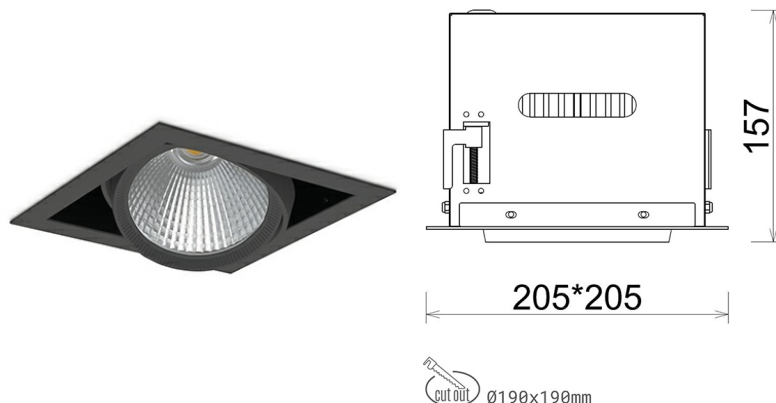

DOWNLIGHT CYGNUS Z1 927 35W 30° BLACK | ON/OFF

LED	COB
Barwa światła	2700 [K] |
CRI	80
Strumień led chip	4000 [lm]
Strumień światła z oprawy	3200 [lm]
Zasilanie systemu	35 [W]
Wydajność oprawy oświetleniowej	91 [lm/W]
Kąt świecenia	30°
Sterowanie	ON/OFF
MacAdam	3 SDCM

Downlight LED

Oprawa typu downlight przeznaczona do montażu w sufitach podwieszanych. Obudowa oprawy została wykonana ze stopów aluminium. Dostępna jest w kolorze białym oraz czarnym. Na zamówienie istnieje możliwość lakierowania na dowolny kolor z palety RAL. Obudowa pozwala na regulację w dwóch płaszczyznach. Oprawa wyposażona jest w szklaną przysłonę. Dostępne odbłyśniki w kątach 15, 30, 45 i 60 stopni. Maksymalna moc lampy to 37W.

OPRAWA

Waga	2,05 [kg]
Ochronność IP , IK , klasa	IP 20, IK 3,
Kolor oprawy	BLACK
Rodzaj przysłony	Glass
Napięcie zasilania	220-240V 50-60Hz

Uwaga: Wszystkie dane są wartościami typowymi. Tolerancja pomiarów +/-10%. Funkcje systemu mogą ulec zmianie wraz z ulepszeniami produktu ze względu na postęp techniczny.

OPCJE

kolor oprawy do wyboru z palety RAL - na zapytanie, przysłona antyodbleniowa "plaster miodu", możliwość sterowania mocą świecenia za pomocą systemu CASAMBI / DALI / PHASE CUT

Wygenerowano: 16.07.2024

+48 32 388 80 00

www.cora.pl
cora@cora.pl

Ulica: Ignatza Hakuby 18
41-914 Bytom, Polska