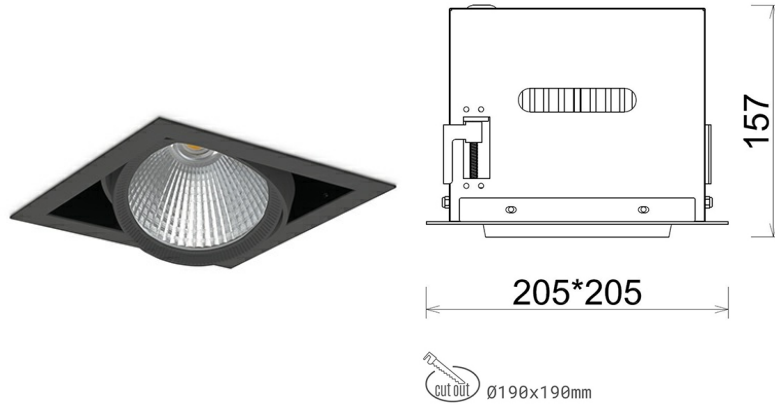

DOWNLIGHT CYGNUS Z1 850 25W 60° BLACK | ON/OFF

LED	COB
Barwa światła	5000 [K] |
CRI	80
Strumień led chip	3764 [lm]
Strumień światła z oprawy	3011 [lm]
Zasilanie systemu	25 [W]
Wydajność oprawy oświetleniowej	120 [lm/W]
Kąt świecenia	60°
Sterowanie	ON/OFF
MacAdam	3 SDCM

Downlight LED

Oprawa typu downlight przeznaczona do montażu w sufitach podwieszanych. Obudowa oprawy została wykonana ze stopów aluminium. Dostępna jest w kolorze białym oraz czarnym. Na zamówienie istnieje możliwość lakierowania na dowolny kolor z palety RAL. Obudowa pozwala na regulację w dwóch płaszczyznach. Oprawa wyposażona jest w szklaną przysłonę. Dostępne odbłyśniki w kątach 15, 30, 45 i 60 stopni. Maksymalna moc lampy to 37W.

OPRAWA

Waga	2,05 [kg]
Ochronność IP , IK , klasa	IP 20, IK 3,
Kolor oprawy	BLACK
Rodzaj przysłony	Glass
Napięcie zasilania	220-240V 50-60Hz

Uwaga: Wszystkie dane są wartościami typowymi. Tolerancja pomiarów +/-10%. Funkcje systemu mogą ulec zmianie wraz z ulepszeniami produktu ze względu na postęp techniczny.

OPCJE

kolor oprawy do wyboru z palety RAL - na zapytanie, przysłona antyodbleniowa "plaster miodu", możliwość sterowania mocą świecenia za pomocą systemu CASAMBI / DALI / PHASE CUT

Wygenerowano: 26.06.2024

+48 32 388 80 00

www.cora.pl
cora@cora.pl

Ulica: Ignatza Hakuby 18
41-914 Bytom, Polska