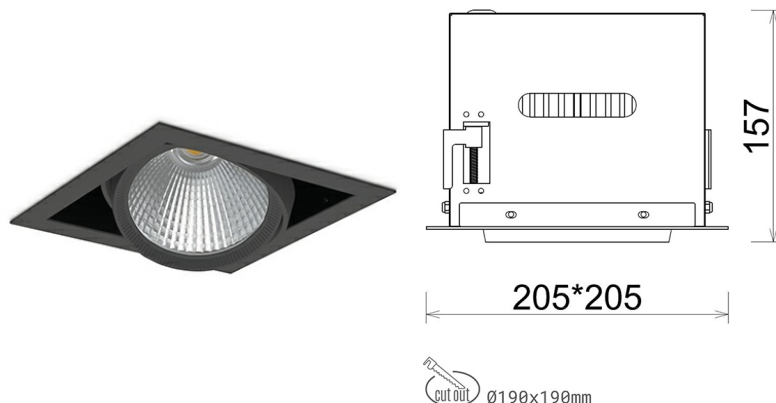

DOWNLIGHT CYGNUS Z1 850 10W 60° BLACK | ON/OFF

LED	COB
Barwa światła	5000 [K] |
CRI	80
Strumień led chip	1447 [lm]
Strumień światła z oprawy	1157 [lm]
Zasilanie systemu	10 [W]
Wydajność oprawy oświetleniowej	116 [lm/W]
Kąt świecenia	60°
Sterowanie	ON/OFF
MacAdam	3 SDCM

Downlight LED

Oprawa typu downlight przeznaczona do montażu w sufitach podwieszanych. Obudowa oprawy została wykonana ze stopów aluminium. Dostępna jest w kolorze białym oraz czarnym. Na zamówienie istnieje możliwość lakierowania na dowolny kolor z palety RAL. Obudowa pozwala na regulację w dwóch płaszczyznach. Oprawa wyposażona jest w szklaną przysłonę. Dostępne odbłyśniki w kątach 15, 30, 45 i 60 stopni. Maksymalna moc lampy to 37W.

OPRAWA

Waga	2,05 [kg]
Ochronność IP , IK , klasa	IP 20, IK 3,
Kolor oprawy	BLACK
Rodzaj przysłony	Glass
Napięcie zasilania	220-240V 50-60Hz

Uwaga: Wszystkie dane są wartościami typowymi. Tolerancja pomiarów +/-10%. Funkcje systemu mogą ulec zmianie wraz z ulepszeniami produktu ze względu na postęp techniczny.

OPCJE

kolor oprawy do wyboru z palety RAL - na zapytanie, przysłona antyodblśniowa "plaster miodu", możliwość sterowania mocą świecenia za pomocą systemu CASAMBI / DALI / PHASE CUT

Wygenerowano: 26.06.2024

+48 32 388 80 00

www.cora.pl
cora@cora.pl

Ulica: Ignatza Hakuby 18
41-914 Bytom, Polska