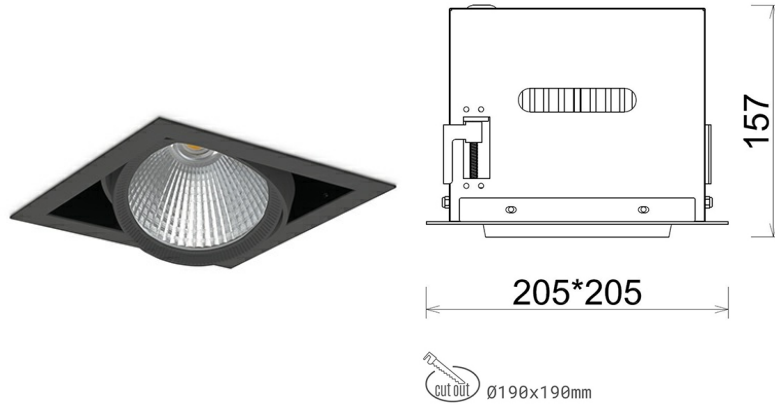

DOWNLIGHT CYGNUS Z1 850 31W 45° BLACK | ON/OFF

LED	COB
Barwa światła	5000 [K] |
CRI	80
Strumień led chip	4633 [lm]
Strumień światła z oprawy	3706 [lm]
Zasilanie systemu	31 [W]
Wydajność oprawy oświetleniowej	120 [lm/W]
Kąt świecenia	45°
Sterowanie	ON/OFF
MacAdam	3 SDCM

Downlight LED

Oprawa typu downlight przeznaczona do montażu w sufitach podwieszanych. Obudowa oprawy została wykonana ze stopów aluminium. Dostępna jest w kolorze białym oraz czarnym. Na zamówienie istnieje możliwość lakierowania na dowolny kolor z palety RAL. Obudowa pozwala na regulację w dwóch płaszczyznach. Oprawa wyposażona jest w szklaną przysłonę. Dostępne odbłyśniki w kątach 15, 30, 45 i 60 stopni. Maksymalna moc lampy to 37W.

OPRAWA

Waga	2,05 [kg]
Ochronność IP , IK , klasa	IP 20, IK 3,
Kolor oprawy	BLACK
Rodzaj przysłony	Glass
Napięcie zasilania	220-240V 50-60Hz

Uwaga: Wszystkie dane są wartościami typowymi. Tolerancja pomiarów +/-10%. Funkcje systemu mogą ulec zmianie wraz z ulepszeniami produktu ze względu na postęp techniczny.

OPCJE

kolor oprawy do wyboru z palety RAL - na zapytanie, przysłona antyodblśniowa "plaster miodu", możliwość sterowania mocą świecenia za pomocą systemu CASAMBI / DALI / PHASE CUT

Wygenerowano: 16.07.2024

+48 32 388 80 00

www.cora.pl
cora@cora.pl

Ulica: Ignatza Hakuby 18
41-914 Bytom, Polska