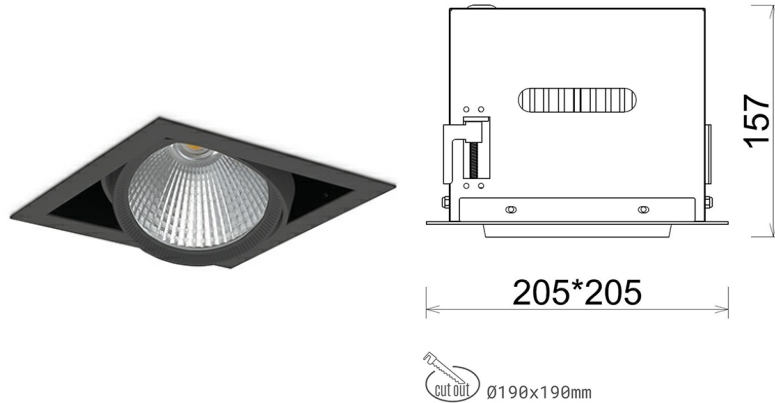

DOWNLIGHT CYGNUS Z1 850 14W 45° BLACK | ON/OFF

LED	COB
Barwa światła	5000 [K] |
CRI	80
Strumień led chip	2027 [lm]
Strumień światła z oprawy	1621 [lm]
Zasilanie systemu	14 [W]
Wydajność oprawy oświetleniowej	116 [lm/W]
Kąt świecenia	45°
Sterowanie	ON/OFF
MacAdam	3 SDCM

Downlight LED

Oprawa typu downlight przeznaczona do montażu w sufitach podwieszanych. Obudowa oprawy została wykonana ze stopów aluminium. Dostępna jest w kolorze białym oraz czarnym. Na zamówienie istnieje możliwość lakierowania na dowolny kolor z palety RAL. Obudowa pozwala na regulację w dwóch płaszczyznach. Oprawa wyposażona jest w szklaną przysłonę. Dostępne odbłyśniki w kątach 15, 30, 45 i 60 stopni. Maksymalna moc lampy to 37W.

OPRAWA

Waga	2,05 [kg]
Ochronność IP , IK , klasa	IP 20, IK 3,
Kolor oprawy	BLACK
Rodzaj przysłony	Glass
Napięcie zasilania	220-240V 50-60Hz

Uwaga: Wszystkie dane są wartościami typowymi. Tolerancja pomiarów +/-10%. Funkcje systemu mogą ulec zmianie wraz z ulepszeniami produktu ze względu na postęp techniczny.

OPCJE

kolor oprawy do wyboru z palety RAL - na zapytanie, przysłona antyodbleniowa "plaster miodu", możliwość sterowania mocą świecenia za pomocą systemu CASAMBI / DALI / PHASE CUT

Wygenerowano: 26.06.2024

+48 32 388 80 00

www.cora.pl
cora@cora.pl

Ulica: Ignatza Hakuby 18
41-914 Bytom, Polska