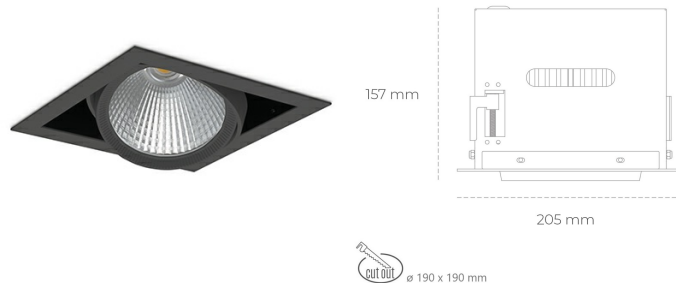

DOWNLIGHT CYGNUS Z1 850 10W 45° BLACK | ON/OFF

Kod produktu: N214-K0002-RF850-H8-H45-ZC01_250-S6-###

| | |
|---------------------------------|------------|
| LED | COB |
| Barwa światła | 5000 [K] |
| CRI | 80 |
| Strumień led chip | 1447 [lm] |
| Strumień światła z oprawy | 1157 [lm] |
| Zasilanie systemu | 10 [W] |
| Wydajność oprawy oświetleniowej | 116 [lm/W] |
| Kąt świecenia | 45° |
| Sterowanie | ON/OFF |
| MacAdam | 3 SDCM |

Downlight LED

Oprawa typu downlight przeznaczona do montażu w sufitach podwieszanych. Obudowa oprawy została wykonana ze stopów aluminium. Dostępna jest w kolorze białym oraz czarnym. Na zamówienie istnieje możliwość lakierowania na dowolny kolor z palety RAL. Obudowa pozwala na regulację w dwóch płaszczyznach. Oprawa wyposażona jest w szklaną przysłonę. Dostępne odbłyśniki w kątach 15, 30, 45 i 60 stopni. Maksymalna moc lampy to 37W.

OPRAWA

| | |
|----------------------------|------------------|
| Waga | 2.05 [kg] |
| Ochronność IP , IK , klasa | IP 20, IK 3, |
| Kolor oprawy | BLACK |
| Rodzaj przesłony | Glass |
| Napięcie zasilania | 220-240V 50-60Hz |

Uwaga: Wszystkie dane są wartościami typowymi. Tolerancja pomiarów +/- 10%. Funkcje systemu mogą ulec zmianie wraz z ulepszeniami produktu ze względu na postęp techniczny.

OPCJE

kolor oprawy do wyboru z palety RAL - na zapytanie, przesłona antyodbleniowa "plaster miodu", możliwość sterowania mocą świecenia za pomocą systemu CASAMBI / DALI / PHASE CUT