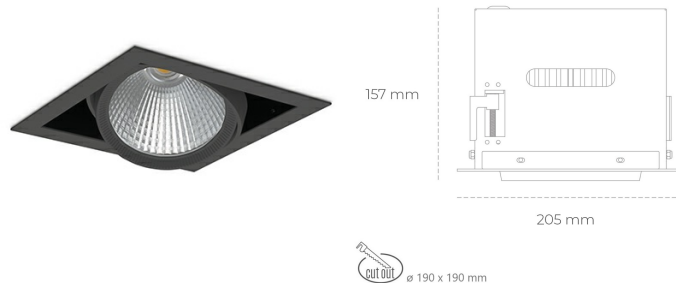

DOWNLIGHT CYGNUS Z1 840 25W 60° BLACK | ON/OFF

Kod produktu: N214-K0002-RF840-H8-H60-ZC02_650-S6-###

| | |
|---------------------------------|------------|
| LED | COB |
| Barwa światła | 4000 [K] |
| CRI | 80 |
| Strumień led chip | 3690 [lm] |
| Strumień światła z oprawy | 2952 [lm] |
| Zasilanie systemu | 25 [W] |
| Wydajność oprawy oświetleniowej | 118 [lm/W] |
| Kąt świecenia | 60° |
| Sterowanie | ON/OFF |
| MacAdam | 3 SDCM |

Downlight LED

Oprawa typu downlight przeznaczona do montażu w sufitach podwieszanych. Obudowa oprawy została wykonana ze stopów aluminium. Dostępna jest w kolorze białym oraz czarnym. Na zamówienie istnieje możliwość lakierowania na dowolny kolor z palety RAL. Obudowa pozwala na regulację w dwóch płaszczyznach. Oprawa wyposażona jest w szklaną przysłonę. Dostępne odbłyśniki w kątach 15, 30, 45 i 60 stopni. Maksymalna moc lampy to 37W.

OPRAWA

| | |
|----------------------------|------------------|
| Waga | 2.05 [kg] |
| Ochronność IP , IK , klasa | IP 20, IK 3, |
| Kolor oprawy | BLACK |
| Rodzaj przesłony | Glass |
| Napięcie zasilania | 220-240V 50-60Hz |

Uwaga: Wszystkie dane są wartościami typowymi. Tolerancja pomiarów +/- 10%. Funkcje systemu mogą ulec zmianie wraz z ulepszeniami produktu ze względu na postęp techniczny.

OPCJE

kolor oprawy do wyboru z palety RAL - na zapytanie, przesłona antyodbleniowa "plaster miodu", możliwość sterowania mocą świecenia za pomocą systemu CASAMBI / DALI / PHASE CUT