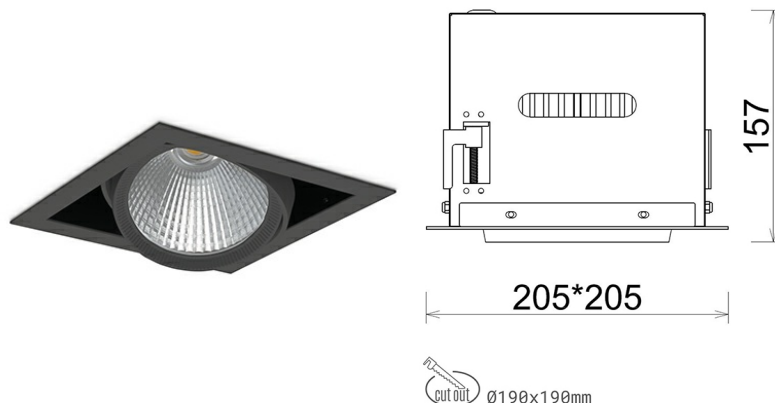

DOWNLIGHT CYGNUS Z1 840 37W 45° BLACK | ON/OFF

LED	COB
Barwa światła	4000 [K] |
CRI	80
Strumień led chip	5394 [lm]
Strumień światła z oprawy	4315 [lm]
Zasilanie systemu	37 [W]
Wydajność oprawy oświetleniowej	117 [lm/W]
Kąt świecenia	45°
Sterowanie	ON/OFF
MacAdam	3 SDCM

Downlight LED

Oprawa typu downlight przeznaczona do montażu w sufitach podwieszanych. Obudowa oprawy została wykonana ze stopów aluminium. Dostępna jest w kolorze białym oraz czarnym. Na zamówienie istnieje możliwość lakierowania na dowolny kolor z palety RAL. Obudowa pozwala na regulację w dwóch płaszczyznach. Oprawa wyposażona jest w szklaną przysłonę. Dostępne odbłyśniki w kątach 15, 30, 45 i 60 stopni. Maksymalna moc lampy to 37W.

OPRAWA

Waga	2,05 [kg]
Ochronność IP , IK , klasa	IP 20, IK 3,
Kolor oprawy	BLACK
Rodzaj przysłony	Glass
Napięcie zasilania	220-240V 50-60Hz

Uwaga: Wszystkie dane są wartościami typowymi. Tolerancja pomiarów +/-10%. Funkcje systemu mogą ulec zmianie wraz z ulepszeniami produktu ze względu na postęp techniczny.

OPCJE

kolor oprawy do wyboru z palety RAL - na zapytanie, przysłona antyodblśniowa "plaster miodu", możliwość sterowania mocą świecenia za pomocą systemu CASAMBI / DALI / PHASE CUT

Wygenerowano: 26.06.2024

+48 32 388 80 00

www.cora.pl
cora@cora.pl

Ulica: Ignatza Hakuby 18
41-914 Bytom, Polska