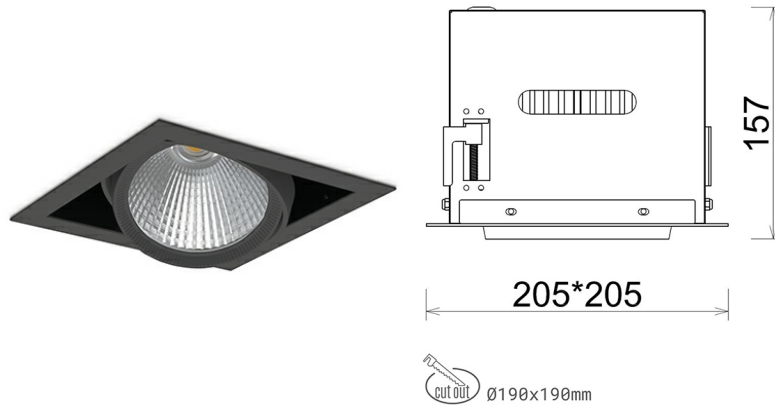

DOWNLIGHT CYGNUS Z1 840 14W 45° BLACK | ON/OFF

Kod produktu: N214-K0002-RF840-H8-H45-ZC01_350-S6-###

LED	COB
Barwa światła	4000 [K]
CRI	80
Strumień led chip	1987 [lm]
Strumień światła z oprawy	1589 [lm]
Zasilanie systemu	14 [W]
Wydajność oprawy oświetleniowej	114 [lm/W]
Kąt świecenia	45°
Sterowanie	ON/OFF
MacAdam	3 SDCM

Downlight LED

Oprawa typu downlight przeznaczona do montażu w sufitach podwieszanych. Obudowa oprawy została wykonana ze stopów aluminium. Dostępna jest w kolorze białym oraz czarnym. Na zamówienie istnieje możliwość lakierowania na dowolny kolor z palety RAL. Obudowa pozwala na regulację w dwóch płaszczyznach. Oprawa wyposażona jest w szklaną przysłonę. Dostępne odbłyśniki w kątach 15, 30, 45 i 60 stopni. Maksymalna moc lampy to 37W.

OPRAWA

Waga	2,05 [kg]
Ochronność IP , IK , klasa	IP 20, IK 3,
Kolor oprawy	BLACK
Rodzaj przysłony	Glass
Napięcie zasilania	220-240V 50-60Hz

Uwaga: Wszystkie dane są wartościami typowymi. Tolerancja pomiarów +/-10%. Funkcje systemu mogą ulec zmianie wraz z ulepszeniami produktu ze względu na postęp techniczny.