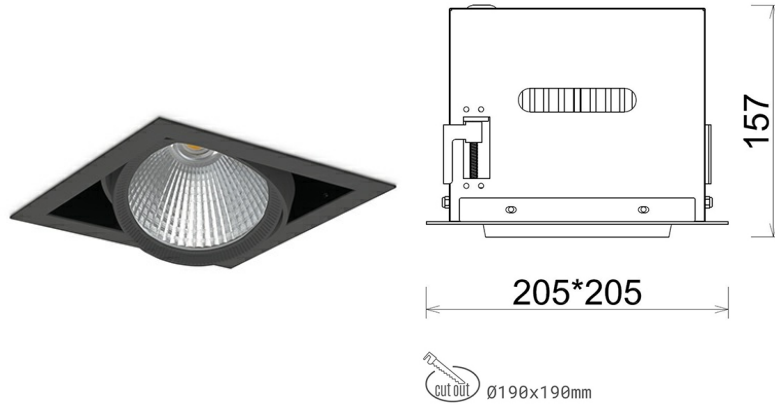

DOWNLIGHT CYGNUS Z1 840 10W 30° BLACK | ON/OFF

LED	COB
Barwa światła	4000 [K] |
CRI	80
Strumień led chip	1419 [lm]
Strumień światła z oprawy	1135 [lm]
Zasilanie systemu	10 [W]
Wydajność oprawy oświetleniowej	114 [lm/W]
Kąt świecenia	30°
Sterowanie	ON/OFF
MacAdam	3 SDCM

Downlight LED

Oprawa typu downlight przeznaczona do montażu w sufitach podwieszanych. Obudowa oprawy została wykonana ze stopów aluminium. Dostępna jest w kolorze białym oraz czarnym. Na zamówienie istnieje możliwość lakierowania na dowolny kolor z palety RAL. Obudowa pozwala na regulację w dwóch płaszczyznach. Oprawa wyposażona jest w szklaną przysłonę. Dostępne odbłyśniki w kątach 15, 30, 45 i 60 stopni. Maksymalna moc lampy to 37W.

OPRAWA

Waga	2,05 [kg]
Ochronność IP , IK , klasa	IP 20, IK 3,
Kolor oprawy	BLACK
Rodzaj przysłony	Glass
Napięcie zasilania	220-240V 50-60Hz

Uwaga: Wszystkie dane są wartościami typowymi. Tolerancja pomiarów +/-10%. Funkcje systemu mogą ulec zmianie wraz z ulepszeniami produktu ze względu na postęp techniczny.

OPCJE

kolor oprawy do wyboru z palety RAL - na zapytanie, przysłona antyodblśniowa "plaster miodu", możliwość sterowania mocą świecenia za pomocą systemu CASAMBI / DALI / PHASE CUT

Wygenerowano: 16.07.2024

+48 32 388 80 00

www.cora.pl
cora@cora.pl

Ulica: Ignatza Hakuby 18
41-914 Bytom, Polska