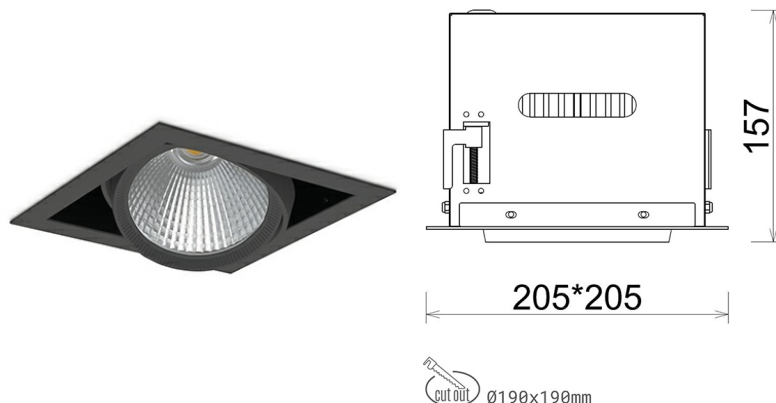

DOWNLIGHT CYGNUS Z1 840 27W 15° BLACK | ON/OFF

LED	COB
Barwa światła	4000 [K] |
CRI	80
Strumień led chip	3974 [lm]
Strumień światła z oprawy	3179 [lm]
Zasilanie systemu	27 [W]
Wydajność oprawy oświetleniowej	118 [lm/W]
Kąt świecenia	15°
Sterowanie	ON/OFF
MacAdam	3 SDCM

Downlight LED

Oprawa typu downlight przeznaczona do montażu w sufitach podwieszanych. Obudowa oprawy została wykonana ze stopów aluminium. Dostępna jest w kolorze białym oraz czarnym. Na zamówienie istnieje możliwość lakierowania na dowolny kolor z palety RAL. Obudowa pozwala na regulację w dwóch płaszczyznach. Oprawa wyposażona jest w szklaną przysłonę. Dostępne odbłyśniki w kątach 15, 30, 45 i 60 stopni. Maksymalna moc lampy to 37W.

OPRAWA

Waga	2,05 [kg]
Ochronność IP , IK , klasa	IP 20, IK 3,
Kolor oprawy	BLACK
Rodzaj przysłony	Glass
Napięcie zasilania	220-240V 50-60Hz

Uwaga: Wszystkie dane są wartościami typowymi. Tolerancja pomiarów +/-10%. Funkcje systemu mogą ulec zmianie wraz z ulepszeniami produktu ze względu na postęp techniczny.

OPCJE

kolor oprawy do wyboru z palety RAL - na zapytanie, przysłona antyodblśniowa "plaster miodu", możliwość sterowania mocą świecenia za pomocą systemu CASAMBI / DALI / PHASE CUT

Wygenerowano: 26.06.2024

+48 32 388 80 00

www.cora.pl
cora@cora.pl

Ulica: Ignatza Hakuby 18
41-914 Bytom, Polska