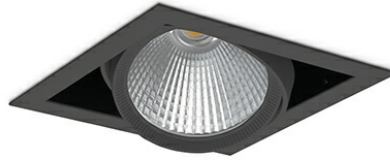

DOWNLIGHT CYGNUS Z1 840 25W 15° BLACK | ON/OFF

LED	COB
Barwa światła	4000 [K] |
CRI	80
Strumień led chip	3690 [lm]
Strumień światła z oprawy	2952 [lm]
Zasilanie systemu	25 [W]
Wydajność oprawy oświetleniowej	118 [lm/W]
Kąt świecenia	15°
Sterowanie	ON/OFF
MacAdam	3 SDCM

Downlight LED

Oprawa typu downlight przeznaczona do montażu w sufitach podwieszanych. Obudowa oprawy została wykonana ze stopów aluminium. Dostępna jest w kolorze białym oraz czarnym. Na zamówienie istnieje możliwość lakierowania na dowolny kolor z palety RAL. Obudowa pozwala na regulację w dwóch płaszczyznach. Oprawa wyposażona jest w szklaną przysłonę. Dostępne odbłyśniki w kątach 15, 30, 45 i 60 stopni. Maksymalna moc lampy to 37W.

OPRAWA

Waga	2,05 [kg]
Ochronność IP , IK , klasa	IP 20, IK 3,
Kolor oprawy	WHITE
Rodzaj przesłony	Glass
Napięcie zasilania	220-240V 50-60Hz

Uwaga: Wszystkie dane są wartościami typowymi. Tolerancja pomiarów +/-10%. Funkcje systemu mogą ulec zmianie wraz z ulepszeniami produktu ze względu na postęp techniczny.

OPCJE

kolor oprawy do wyboru z palety RAL - na zapytanie, przesłona antyodbleniowa "plaster miodu", możliwość sterowania mocą świecenia za pomocą systemu CASAMBI / DALI / PHASE CUT

Wygenerowano: 17.09.2024