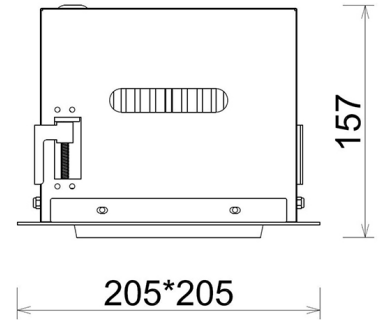

DOWNLIGHT CYGNUS Z1 840 25W 15° BLACK | ON/OFF

LED	COB
Barwa światła	4000 [K] |
CRI	80
Strumień led chip	3690 [lm]
Strumień światła z oprawy	2952 [lm]
Zasilanie systemu	25 [W]
Wydajność oprawy oświetleniowej	118 [lm/W]
Kąt świecenia	15°
Sterowanie	ON/OFF
MacAdam	3 SDCM

Downlight LED

Oprawa typu downlight przeznaczona do montażu w sufitach podwieszanych. Obudowa oprawy została wykonana ze stopów aluminium. Dostępna jest w kolorze białym oraz czarnym. Na zamówienie istnieje możliwość lakierowania na dowolny kolor z palety RAL. Obudowa pozwala na regulację w dwóch płaszczyznach. Oprawa wyposażona jest w szklaną przysłonę. Dostępne odbłyśniki w kątach 15, 30, 45 i 60 stopni. Maksymalna moc lampy to 37W.

OPRAWA

Waga	2,05 [kg]
Ochronność IP , IK , klasa	IP 20, IK 3,
Kolor oprawy	WHITE
Rodzaj przesłony	Glass
Napięcie zasilania	220-240V 50-60Hz

Uwaga: Wszystkie dane są wartościami typowymi. Tolerancja pomiarów +/-10%. Funkcje systemu mogą ulec zmianie wraz z ulepszeniami produktu ze względu na postęp techniczny.

OPCJE

kolor oprawy do wyboru z palety RAL - na zapytanie, przesłona antyodbleniowa "plaster miodu", możliwość sterowania mocą świecenia za pomocą systemu CASAMBI / DALI / PHASE CUT

Wygenerowano: 17.09.2024