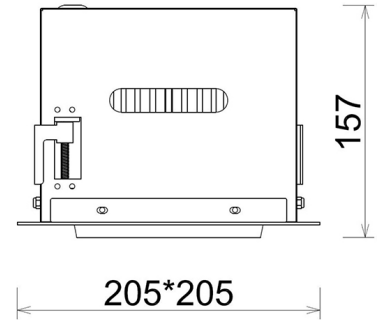

DOWNLIGHT CYGNUS Z1 835 25W 60° BLACK | ON/OFF

LED	COB
Barwa światła	3500 [K]
CRI	80
Strumień led chip	3618 [lm]
Strumień światła z oprawy	2894 [lm]
Zasilanie systemu	25 [W]
Wydajność oprawy oświetleniowej	116 [lm/W]
Kąt świecenia	60°
Sterowanie	ON/OFF
MacAdam	3 SDCM

Downlight LED

Oprawa typu downlight przeznaczona do montażu w sufitach podwieszanych. Obudowa oprawy została wykonana ze stopów aluminium. Dostępna jest w kolorze białym oraz czarnym. Na zamówienie istnieje możliwość lakierowania na dowolny kolor z palety RAL. Obudowa pozwala na regulację w dwóch płaszczyznach. Oprawa wyposażona jest w szklaną przysłonę. Dostępne odbłyśniki w kątach 15, 30, 45 i 60 stopni. Maksymalna moc lampy to 37W.

OPRAWA

Waga	2,05 [kg]
Ochronność IP , IK , klasa	IP 20, IK 3,
Kolor oprawy	WHITE
Rodzaj przesłony	Glass
Napięcie zasilania	220-240V 50-60Hz

Uwaga: Wszystkie dane są wartościami typowymi. Tolerancja pomiarów +/-10%. Funkcje systemu mogą ulec zmianie wraz z ulepszeniami produktu ze względu na postęp techniczny.

OPCJE

kolor oprawy do wyboru z palety RAL - na zapytanie, przysłona antyodbleniowa "plaster miodu", możliwość sterowania mocą świecenia za pomocą systemu CASAMBI / DALI / PHASE CUT

Wygenerowano: 17.09.2024