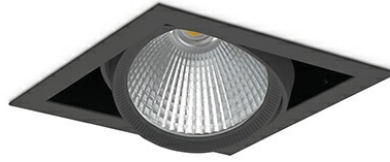

DOWNLIGHT CYGNUS Z1 835 25W 60° BLACK | ON/OFF

LED	COB
Barwa światła	3500 [K]
CRI	80
Strumień led chip	3618 [lm]
Strumień światła z oprawy	2894 [lm]
Zasilanie systemu	25 [W]
Wydajność oprawy oświetleniowej	116 [lm/W]
Kąt świecenia	60°
Sterowanie	ON/OFF
MacAdam	3 SDCM

Downlight LED

Oprawa typu downlight przeznaczona do montażu w sufitach podwieszanych. Obudowa oprawy została wykonana ze stopów aluminium. Dostępna jest w kolorze białym oraz czarnym. Na zamówienie istnieje możliwość lakierowania na dowolny kolor z palety RAL. Obudowa pozwala na regulację w dwóch płaszczyznach. Oprawa wyposażona jest w szklaną przysłonę. Dostępne odbłyśniki w kątach 15, 30, 45 i 60 stopni. Maksymalna moc lampy to 37W.

OPRAWA

Waga	2,05 [kg]
Ochronność IP , IK , klasa	IP 20, IK 3,
Kolor oprawy	WHITE
Rodzaj przesłony	Glass
Napięcie zasilania	220-240V 50-60Hz

Uwaga: Wszystkie dane są wartościami typowymi. Tolerancja pomiarów +/-10%. Funkcje systemu mogą ulec zmianie wraz z ulepszeniami produktu ze względu na postęp techniczny.

OPCJE

kolor oprawy do wyboru z palety RAL - na zapytanie, przysłona antyodbleniowa "plaster miodu", możliwość sterowania mocą świecenia za pomocą systemu CASAMBI / DALI / PHASE CUT

Wygenerowano: 17.09.2024