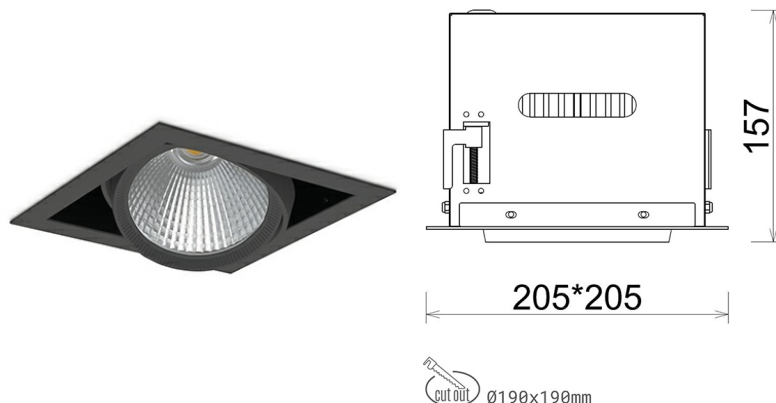

DOWNLIGHT CYGNUS Z1 835 21W 60° BLACK | ON/OFF

LED	COB
Barwa światła	3500 [K] |
CRI	80
Strumień led chip	3061 [lm]
Strumień światła z oprawy	2448 [lm]
Zasilanie systemu	21 [W]
Wydajność oprawy oświetleniowej	117 [lm/W]
Kąt świecenia	60°
Sterowanie	ON/OFF
MacAdam	3 SDCM

Downlight LED

Oprawa typu downlight przeznaczona do montażu w sufitach podwieszanych. Obudowa oprawy została wykonana ze stopów aluminium. Dostępna jest w kolorze białym oraz czarnym. Na zamówienie istnieje możliwość lakierowania na dowolny kolor z palety RAL. Obudowa pozwala na regulację w dwóch płaszczyznach. Oprawa wyposażona jest w szklaną przysłonę. Dostępne odbłyśniki w kątach 15, 30, 45 i 60 stopni. Maksymalna moc lampy to 37W.

OPRAWA

Waga	2,05 [kg]
Ochronność IP , IK , klasa	IP 20, IK 3,
Kolor oprawy	BLACK
Rodzaj przysłony	Glass
Napięcie zasilania	220-240V 50-60Hz

Uwaga: Wszystkie dane są wartościami typowymi. Tolerancja pomiarów +/-10%. Funkcje systemu mogą ulec zmianie wraz z ulepszeniami produktu ze względu na postęp techniczny.

OPCJE

kolor oprawy do wyboru z palety RAL - na zapytanie, przysłona antyodblśniowa "plaster miodu", możliwość sterowania mocą świecenia za pomocą systemu CASAMBI / DALI / PHASE CUT

Wygenerowano: 26.06.2024

+48 32 388 80 00

www.cora.pl
cora@cora.pl

Ulica: Ignatza Hakuby 18
41-914 Bytom, Polska