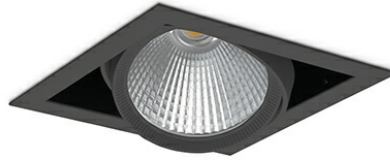

DOWNLIGHT CYGNUS Z1 835 27W 45° BLACK | ON/OFF

LED	COB
Barwa światła	3500 [K] |
CRI	80
Strumień led chip	3896 [lm]
Strumień światła z oprawy	3116 [lm]
Zasilanie systemu	27 [W]
Wydajność oprawy oświetleniowej	115 [lm/W]
Kąt świecenia	45°
Sterowanie	ON/OFF
MacAdam	3 SDCM

Downlight LED

Oprawa typu downlight przeznaczona do montażu w sufitach podwieszanych. Obudowa oprawy została wykonana ze stopów aluminium. Dostępna jest w kolorze białym oraz czarnym. Na zamówienie istnieje możliwość lakierowania na dowolny kolor z palety RAL. Obudowa pozwala na regulację w dwóch płaszczyznach. Oprawa wyposażona jest w szklaną przysłonę. Dostępne odbłyśniki w kątach 15, 30, 45 i 60 stopni. Maksymalna moc lampy to 37W.

OPRAWA

Waga	2,05 [kg]
Ochronność IP , IK , klasa	IP 20, IK 3,
Kolor oprawy	WHITE
Rodzaj przesłony	Glass
Napięcie zasilania	220-240V 50-60Hz

Uwaga: Wszystkie dane są wartościami typowymi. Tolerancja pomiarów +/-10%. Funkcje systemu mogą ulec zmianie wraz z ulepszeniami produktu ze względu na postęp techniczny.

OPCJE

kolor oprawy do wyboru z palety RAL - na zapytanie, przysłona antyodbleniowa "plaster miodu", możliwość sterowania mocą świecenia za pomocą systemu CASAMBI / DALI / PHASE CUT

Wygenerowano: 17.09.2024