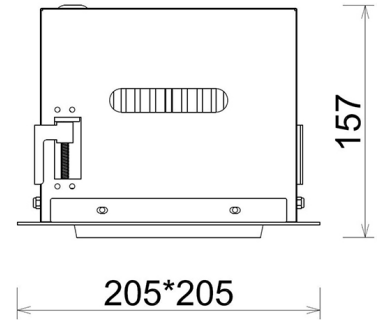

DOWNLIGHT CYGNUS Z1 835 27W 45° BLACK | ON/OFF

LED	COB
Barwa światła	3500 [K] |
CRI	80
Strumień led chip	3896 [lm]
Strumień światła z oprawy	3116 [lm]
Zasilanie systemu	27 [W]
Wydajność oprawy oświetleniowej	115 [lm/W]
Kąt świecenia	45°
Sterowanie	ON/OFF
MacAdam	3 SDCM

Downlight LED

Oprawa typu downlight przeznaczona do montażu w sufitach podwieszanych. Obudowa oprawy została wykonana ze stopów aluminium. Dostępna jest w kolorze białym oraz czarnym. Na zamówienie istnieje możliwość lakierowania na dowolny kolor z palety RAL. Obudowa pozwala na regulację w dwóch płaszczyznach. Oprawa wyposażona jest w szklaną przysłonę. Dostępne odbłyśniki w kątach 15, 30, 45 i 60 stopni. Maksymalna moc lampy to 37W.

OPRAWA

Waga	2,05 [kg]
Ochronność IP , IK , klasa	IP 20, IK 3,
Kolor oprawy	WHITE
Rodzaj przesłony	Glass
Napięcie zasilania	220-240V 50-60Hz

Uwaga: Wszystkie dane są wartościami typowymi. Tolerancja pomiarów +/-10%. Funkcje systemu mogą ulec zmianie wraz z ulepszeniami produktu ze względu na postęp techniczny.

OPCJE

kolor oprawy do wyboru z palety RAL - na zapytanie, przysłona antyodbleniowa "plaster miodu", możliwość sterowania mocą świecenia za pomocą systemu CASAMBI / DALI / PHASE CUT

Wygenerowano: 17.09.2024