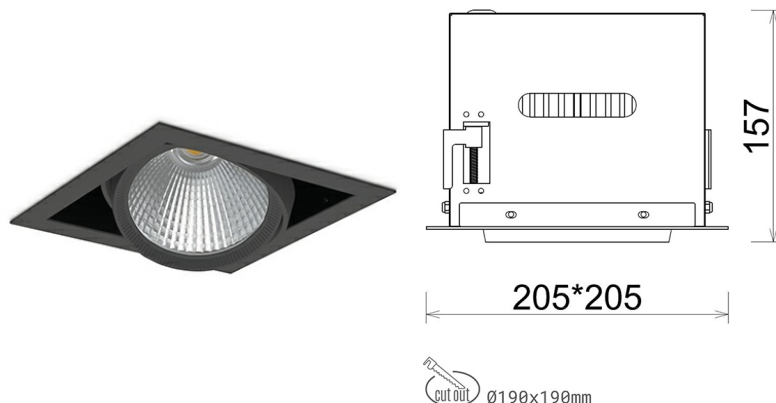

DOWNLIGHT CYGNUS Z1 835 23W 45° BLACK | ON/OFF

LED	COB
Barwa światła	3500 [K] |
CRI	80
Strumień led chip	3340 [lm]
Strumień światła z oprawy	2672 [lm]
Zasilanie systemu	23 [W]
Wydajność oprawy oświetleniowej	116 [lm/W]
Kąt świecenia	45°
Sterowanie	ON/OFF
MacAdam	3 SDCM

Downlight LED

Oprawa typu downlight przeznaczona do montażu w sufitach podwieszanych. Obudowa oprawy została wykonana ze stopów aluminium. Dostępna jest w kolorze białym oraz czarnym. Na zamówienie istnieje możliwość lakierowania na dowolny kolor z palety RAL. Obudowa pozwala na regulację w dwóch płaszczyznach. Oprawa wyposażona jest w szklaną przysłonę. Dostępne odbłyśniki w kątach 15, 30, 45 i 60 stopni. Maksymalna moc lampy to 37W.

OPRAWA

Waga	2,05 [kg]
Ochronność IP , IK , klasa	IP 20, IK 3,
Kolor oprawy	BLACK
Rodzaj przysłony	Glass
Napięcie zasilania	220-240V 50-60Hz

Uwaga: Wszystkie dane są wartościami typowymi. Tolerancja pomiarów +/-10%. Funkcje systemu mogą ulec zmianie wraz z ulepszeniami produktu ze względu na postęp techniczny.

OPCJE

kolor oprawy do wyboru z palety RAL - na zapytanie, przysłona antyodbleniowa "plaster miodu", możliwość sterowania mocą świecenia za pomocą systemu CASAMBI / DALI / PHASE CUT

Wygenerowano: 29.06.2024

+48 32 388 80 00

www.cora.pl
cora@cora.pl

Ulica: Ignatza Hakuby 18
41-914 Bytom, Polska