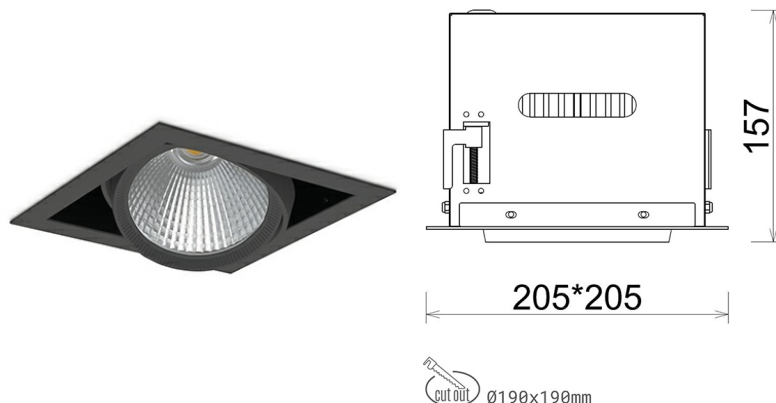

DOWNLIGHT CYGNUS Z1 835 10W 45° BLACK | ON/OFF

LED	COB
Barwa światła	3500 [K] |
CRI	80
Strumień led chip	1391 [lm]
Strumień światła z oprawy	1112 [lm]
Zasilanie systemu	10 [W]
Wydajność oprawy oświetleniowej	111 [lm/W]
Kąt świecenia	45°
Sterowanie	ON/OFF
MacAdam	3 SDCM

Downlight LED

Oprawa typu downlight przeznaczona do montażu w sufitach podwieszanych. Obudowa oprawy została wykonana ze stopów aluminium. Dostępna jest w kolorze białym oraz czarnym. Na zamówienie istnieje możliwość lakierowania na dowolny kolor z palety RAL. Obudowa pozwala na regulację w dwóch płaszczyznach. Oprawa wyposażona jest w szklaną przysłonę. Dostępne odbłyśniki w kątach 15, 30, 45 i 60 stopni. Maksymalna moc lampy to 37W.

OPRAWA

Waga	2,05 [kg]
Ochronność IP , IK , klasa	IP 20, IK 3,
Kolor oprawy	BLACK
Rodzaj przysłony	Glass
Napięcie zasilania	220-240V 50-60Hz

Uwaga: Wszystkie dane są wartościami typowymi. Tolerancja pomiarów +/-10%. Funkcje systemu mogą ulec zmianie wraz z ulepszeniami produktu ze względu na postęp techniczny.

OPCJE

kolor oprawy do wyboru z palety RAL - na zapytanie, przysłona antyodblśniowa "plaster miodu", możliwość sterowania mocą świecenia za pomocą systemu CASAMBI / DALI / PHASE CUT

Wygenerowano: 29.06.2024

+48 32 388 80 00

www.cora.pl

cora@cora.pl

Ulica: Ignatza Hakuby 18

41-914 Bytom, Polska