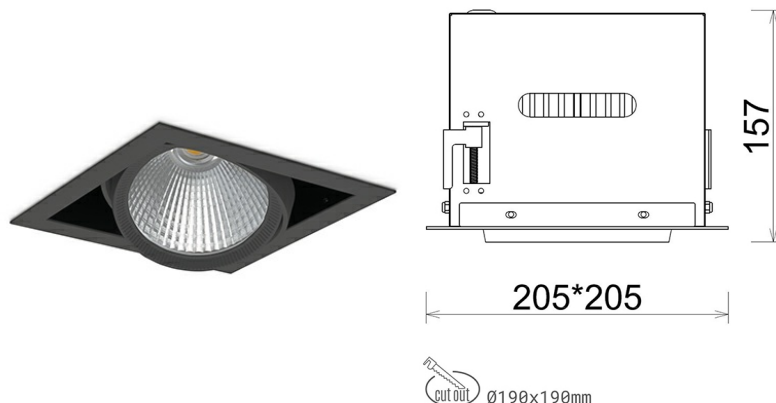

DOWNLIGHT CYGNUS Z1 835 19W 30° BLACK | ON/OFF

LED	COB
Barwa światła	3500 [K] |
CRI	80
Strumień led chip	2783 [lm]
Strumień światła z oprawy	2226 [lm]
Zasilanie systemu	19 [W]
Wydajność oprawy oświetleniowej	117 [lm/W]
Kąt świecenia	30°
Sterowanie	ON/OFF
MacAdam	3 SDCM

Downlight LED

Oprawa typu downlight przeznaczona do montażu w sufitach podwieszanych. Obudowa oprawy została wykonana ze stopów aluminium. Dostępna jest w kolorze białym oraz czarnym. Na zamówienie istnieje możliwość lakierowania na dowolny kolor z palety RAL. Obudowa pozwala na regulację w dwóch płaszczyznach. Oprawa wyposażona jest w szklaną przysłonę. Dostępne odbłyśniki w kątach 15, 30, 45 i 60 stopni. Maksymalna moc lampy to 37W.

OPRAWA

Waga	2,05 [kg]
Ochronność IP , IK , klasa	IP 20, IK 3,
Kolor oprawy	BLACK
Rodzaj przysłony	Glass
Napięcie zasilania	220-240V 50-60Hz

Uwaga: Wszystkie dane są wartościami typowymi. Tolerancja pomiarów +/-10%. Funkcje systemu mogą ulec zmianie wraz z ulepszeniami produktu ze względu na postęp techniczny.

OPCJE

kolor oprawy do wyboru z palety RAL - na zapytanie, przysłona antyodbleniowa "plaster miodu", możliwość sterowania mocą świecenia za pomocą systemu CASAMBI / DALI / PHASE CUT

Wygenerowano: 16.07.2024

+48 32 388 80 00

www.cora.pl
cora@cora.pl

Ulica: Ignatza Hakuby 18
41-914 Bytom, Polska