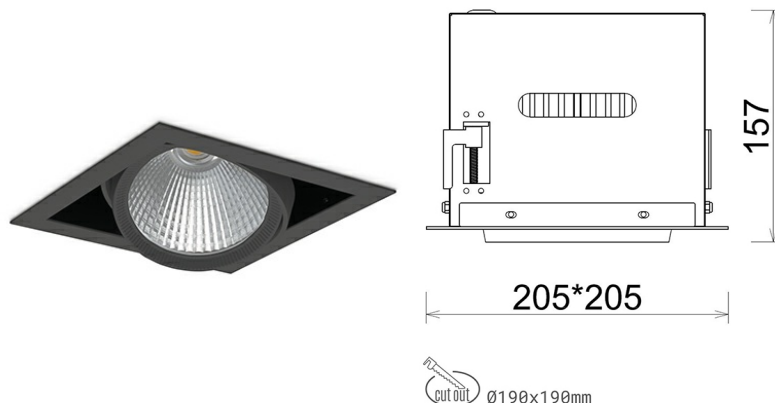

DOWNLIGHT CYGNUS Z1 835 35W 15° BLACK | ON/OFF

LED	COB
Barwa światła	3500 [K] |
CRI	80
Strumień led chip	5010 [lm]
Strumień światła z oprawy	4008 [lm]
Zasilanie systemu	35 [W]
Wydajność oprawy oświetleniowej	115 [lm/W]
Kąt świecenia	15°
Sterowanie	ON/OFF
MacAdam	3 SDCM

Downlight LED

Oprawa typu downlight przeznaczona do montażu w sufitach podwieszanych. Obudowa oprawy została wykonana ze stopów aluminium. Dostępna jest w kolorze białym oraz czarnym. Na zamówienie istnieje możliwość lakierowania na dowolny kolor z palety RAL. Obudowa pozwala na regulację w dwóch płaszczyznach. Oprawa wyposażona jest w szklaną przysłonę. Dostępne odbłyśniki w kątach 15, 30, 45 i 60 stopni. Maksymalna moc lampy to 37W.

OPRAWA

Waga	2,05 [kg]
Ochronność IP , IK , klasa	IP 20, IK 3,
Kolor oprawy	BLACK
Rodzaj przysłony	Glass
Napięcie zasilania	220-240V 50-60Hz

Uwaga: Wszystkie dane są wartościami typowymi. Tolerancja pomiarów +/-10%. Funkcje systemu mogą ulec zmianie wraz z ulepszeniami produktu ze względu na postęp techniczny.

OPCJE

kolor oprawy do wyboru z palety RAL - na zapytanie, przysłona antyodblśniowa "plaster miodu", możliwość sterowania mocą świecenia za pomocą systemu CASAMBI / DALI / PHASE CUT

Wygenerowano: 16.07.2024

+48 32 388 80 00

www.cora.pl
cora@cora.pl

Ulica: Ignatza Hakuby 18
41-914 Bytom, Polska